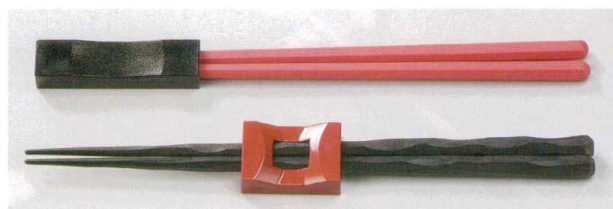

Catalogue No.
20155-1918

新商品 M-18

自然の楮を切っただけの物なので太さは同じではありません。