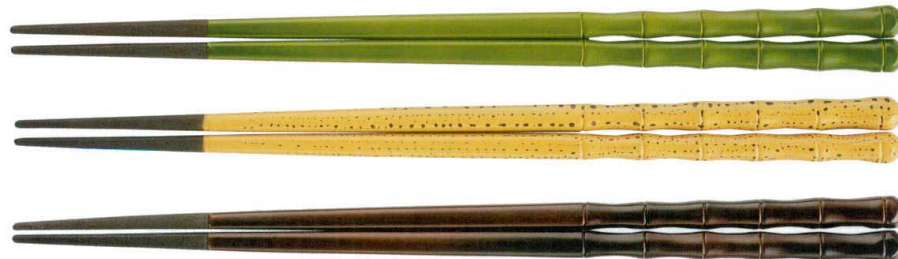

Catalogue No.
20155-1923

M-23 新商品

耐熱温度200℃
洗浄機・消毒保管庫対応
PBT樹脂塗箸

うず彫箸

うず彫箸 例			
M-23-1	溜	¥830	225×8×8 90030732
M-23-2	黒乾漆	¥830	225×8×8 90030731
M-23-3	根来	¥1,600	225×8×8 90030733
M-23-4	べっ甲	¥1,600	225×8×8 90030734

荒彫先太箸

荒彫先太箸 例			
M-23-5	溜	¥830	228×8×8 90030643
M-23-6	黒乾漆	¥830	228×8×8 90030642
M-23-7	根来	¥1,600	228×8×8 90030644
M-23-8	べっ甲	¥1,600	228×8×8 90030645

竹型箸

竹型箸 例			
M-23-9	若竹	¥900	230×8×8 90030340
M-23-10	こま竹	¥1,400	230×8×8 90030342
M-23-11	すす竹	¥1,400	230×8×8 90030341