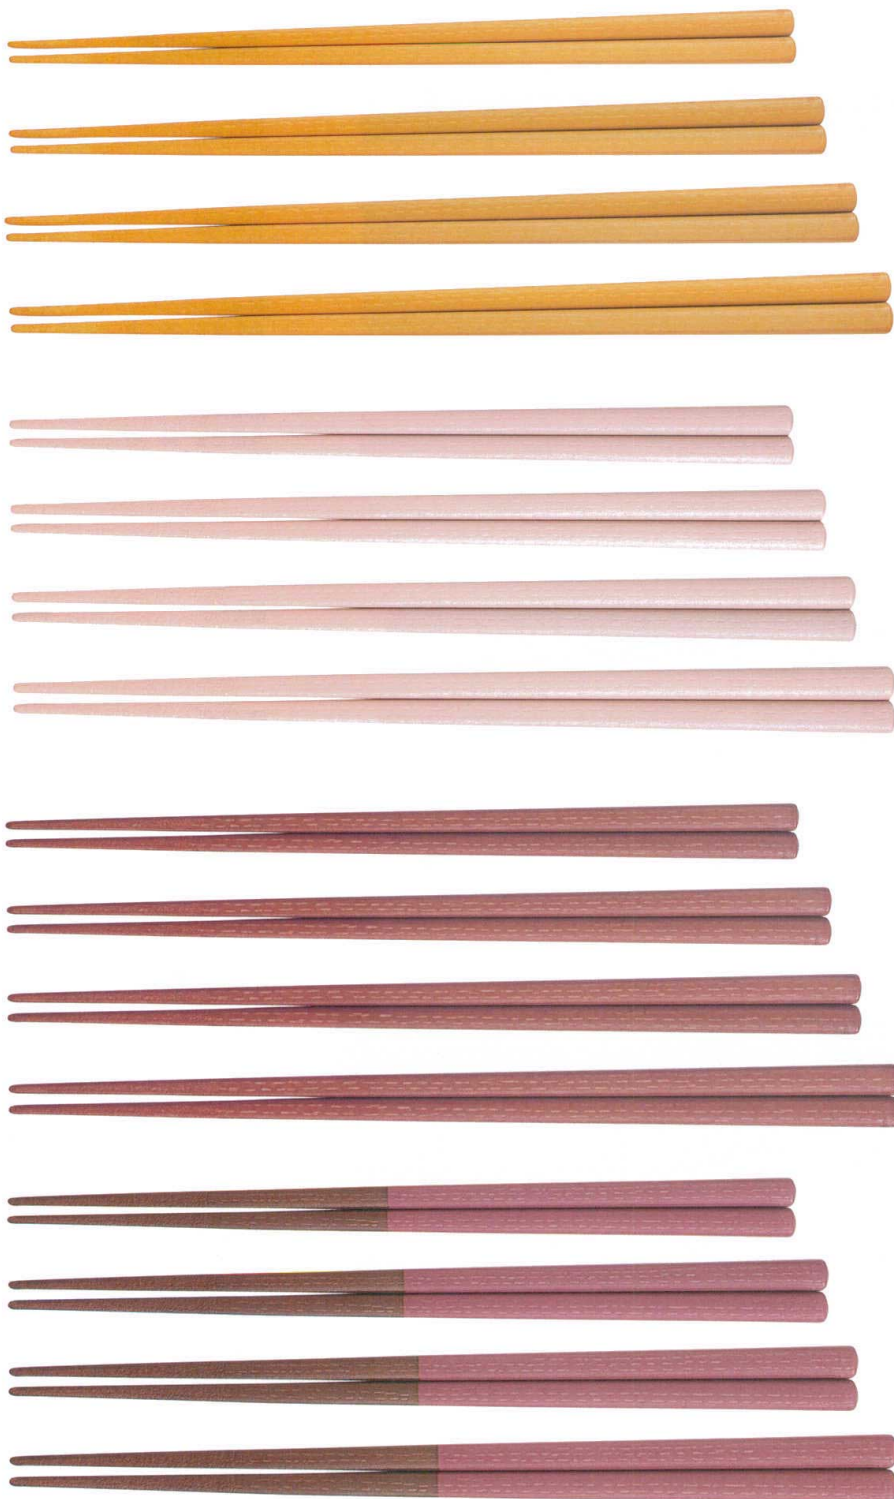

# PB+樹脂塗箸

ロットによって多少の濃淡がありますが、ご了承下さい。