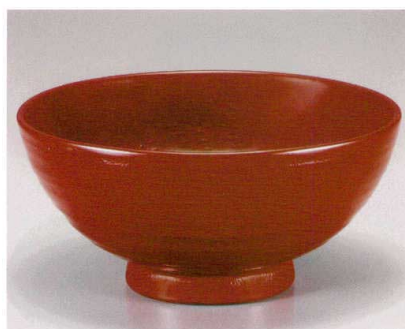

9-195-12 ¥19,800
木製5.5寸地の粉椀 総朱漆塗 困
φ165×78 MK-70-12