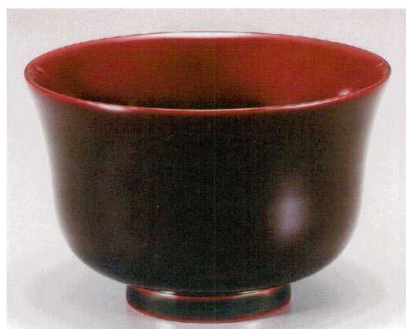

Catalogue No.
20155-195

段無 マークは親内側の段がありません。

木製御吸物椀・本漆塗 195

お椀・丼椀・飯器

9-195-1 ¥4,500
木製布着せとん汁椀 総溜漆塗 困
φ125×75 MK-70-1

9-195-2 ¥4,800
木製4.2寸羽反汁椀 総吟朱漆塗 困
φ125×82 MK-70-2

9-195-3 ¥6,500
木製羽反お好み椀 総吟朱漆塗 困
φ135×85 MK-70-3

9-195-4 ¥4,500
木製布着せとん汁椀 総吟朱漆塗 困
φ125×75 MK-70-4

9-195-5 ¥4,800
木製4.2寸羽反汁椀 溜内吟朱漆塗 困
φ125×82 MK-70-5

9-195-6 ¥6,500
木製羽反お好み椀 溜内吟朱漆塗 困
φ135×85 MK-70-6

9-195-7 ¥5,900
木製荒筋お好み椀 総吟朱漆塗 困
φ135×83 MK-70-7

9-195-8 ¥5,900
木製荒筋お好み椀 総溜漆塗 困
φ135×83 MK-70-8