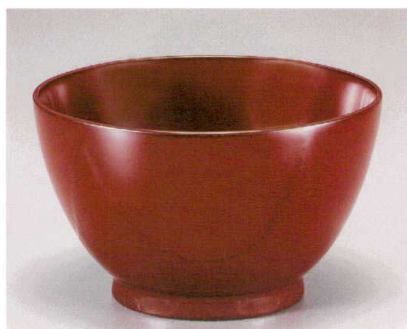

Catalogue No.
20155-195

段無 マークは親内側の段がありません。

木製御吸物椀・本漆塗 195

お椀・丼椀・飯器

9-195-1 ¥4,500
木製布着せとん汁椀 総溜漆塗 困
φ125×75 MK-70-1

9-195-2 ¥4,800
木製4.2寸羽反汁椀 総吟朱漆塗 困
φ125×82 MK-70-2

9-195-3 ¥6,500
木製羽反お好み椀 総吟朱漆塗 困
φ135×85 MK-70-3

9-195-4 ¥4,500
木製布着せとん汁椀 総吟朱漆塗 困
φ125×75 MK-70-4

9-195-5 ¥4,800
木製4.2寸羽反汁椀 溜内吟朱漆塗 困
φ125×82 MK-70-5

9-195-6 ¥6,500
木製羽反お好み椀 溜内吟朱漆塗 困
φ135×85 MK-70-6

9-195-7 ¥5,900
木製荒筋お好み椀 総吟朱漆塗 困
φ135×83 MK-70-7

9-195-8 ¥5,900
木製荒筋お好み椀 総溜漆塗 困
φ135×83 MK-70-8