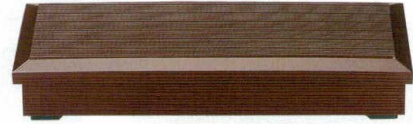

Catalogue No.
20155-270

270 源氏長手弁当 PAT.3033950 PAT.3036373 ワインパール塗

幕の内弁当・ランチ・仕出し弁当

源氏長手弁当 WP内黒 [A]

9-270-1 源氏長手弁当 蓋 WP内黒 [A]
375×138×20 8-270-1

9-270-2 源氏長手弁当 タレ付仕切 親 WP内黒 [A]
362×125×56 8-270-2

9-270-3 尺3 長手障子蓋 溜 [A]
375×138×20 8-270-3

9-270-4 源氏長手弁当 三ツ切仕切 親 WP内黒 [A]
362×125×56 8-270-4

PAT.3033950 PAT.3036373

源氏長手弁当 春慶

源氏長手弁当 春慶塗内黒 [A]

9-270-5 源氏長手弁当 蓋 春慶塗内黒 [A]
375×138×20 8-270-5

9-270-6 源氏長手弁当 タレ付仕切 親 春慶内黒 [A]
362×125×56 8-270-6

9-270-7 尺3 長手障子蓋 春慶 [A]
375×138×20 8-270-7

9-270-8 源氏長手弁当 三ツ切仕切 親 春慶内黒 [A]
362×125×56 8-270-8