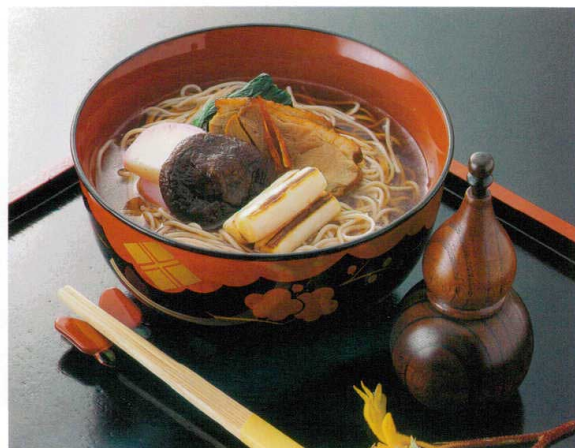

Catalogue No.  
20155-365

**保温羽反鉢 365**

**保温**

そば・麵鉢

保温羽反鉢 梅正法寺内朱 **A** 発泡ウレタン注出品  
 9-365-1 5寸 ¥3,750  $\phi$ 156×82 8-365-1  
 9-365-2 5.5寸 ¥4,300  $\phi$ 171×90 8-365-2  
 9-365-3 6寸 ¥4,850  $\phi$ 196×90 8-365-3

**保温**

保温羽反鉢 溜刷毛目内朱 **A** 発泡ウレタン注出品  
 9-365-4 5寸 ¥3,650  $\phi$ 156×82 8-365-4  
 9-365-5 5.5寸 ¥4,200  $\phi$ 171×90 8-365-5  
 9-365-6 6寸 ¥4,650  $\phi$ 196×90 8-365-6

そば・麵鉢

**保温**

保温羽反鉢 帯金箔 **A** 発泡ウレタン注出品  
 9-365-7 5寸 ¥4,200  $\phi$ 156×82 8-365-7  
 9-365-8 5.5寸 ¥5,300  $\phi$ 171×90 8-365-8  
 9-365-9 6寸 ¥5,950  $\phi$ 196×90 8-365-9