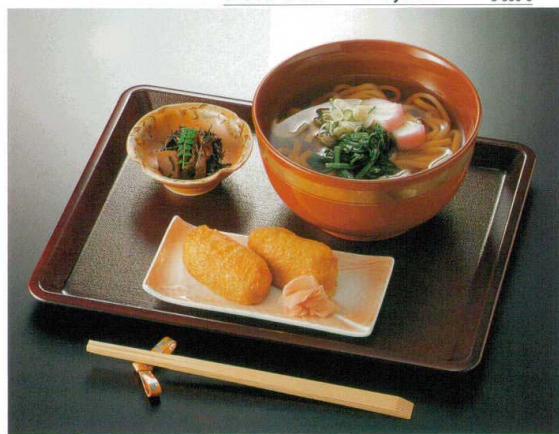

**保温**

保温羽反鉢 溜刷毛目内朱 **A** 発泡ウレタン注出品  
 9-365-4 5寸 ¥3,650  $\phi$ 156×82 8-365-4  
 9-365-5 5.5寸 ¥4,200  $\phi$ 171×90 8-365-5  
 9-365-6 6寸 ¥4,650  $\phi$ 196×90 8-365-6

そば・麵鉢

**保温**

保温羽反鉢 帯金箔 **A** 発泡ウレタン注出品  
 9-365-7 5寸 ¥4,200  $\phi$ 156×82 8-365-7  
 9-365-8 5.5寸 ¥5,300  $\phi$ 171×90 8-365-8  
 9-365-9 6寸 ¥5,950  $\phi$ 196×90 8-365-9