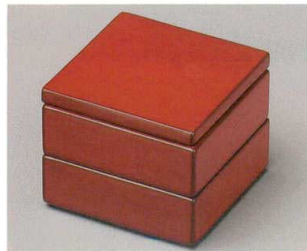

Catalogue No.
20155-511

越前漆器 木製懷石 珍味 511

9-511-1 ¥5,500
木製どんぐり珍味椀 摺り漆塗 困
φ 66 × 42 53282080

9-511-2 ¥5,500
木製盃珍味椀 摺り漆塗 困
φ 67 × 44 53282090

9-511-3 ¥4,300
木製片口珍味 吟朱漆塗 困
73 × 60 × 52 8-512-21

9-511-4 ¥4,300
木製片口珍味 溜漆塗 困
73 × 60 × 52 8-512-22

9-511-5 ¥40,000
本堅地木製角重珍味二段 吟朱漆塗 困
60 × 60 × 48 53282100

9-511-6 ¥42,000
本堅地木製長角重珍味二段 溜漆塗 困
65 × 52 × 48 5328110

9-511-7 ¥22,000
本堅地木製ミニ角枡珍味 吟朱漆塗 困
63 × 63 × 35 53282120

9-511-8 ¥22,000
本堅地木製ミニ角枡珍味 溜漆塗 困
63 × 63 × 35 53282120