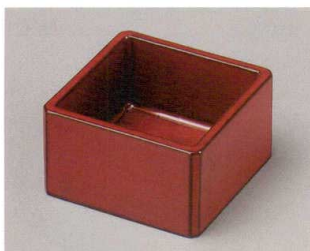

Catalogue No.
20155-511

越前漆器 木製懷石 珍味 511

9-511-1 ¥5,500
木製どんぐり珍味椀 摺り漆塗 困
φ 66 × 42 53282080

9-511-2 ¥5,500
木製盃珍味椀 摺り漆塗 困
φ 67 × 44 53282090

9-511-3 ¥4,300
木製片口珍味 吟朱漆塗 困
73 × 60 × 52 8-512-21

9-511-4 ¥4,300
木製片口珍味 溜漆塗 困
73 × 60 × 52 8-512-22

9-511-5 ¥40,000
本堅地木製角重珍味二段 吟朱漆塗 困
60 × 60 × 48 53282100

9-511-6 ¥42,000
本堅地木製長角重珍味二段 溜漆塗 困
65 × 52 × 48 5328110

9-511-7 ¥22,000
本堅地木製ミニ角枡珍味 吟朱漆塗 困
63 × 63 × 35 53282120

9-511-8 ¥22,000
本堅地木製ミニ角枡珍味 溜漆塗 困
63 × 63 × 35 53282120