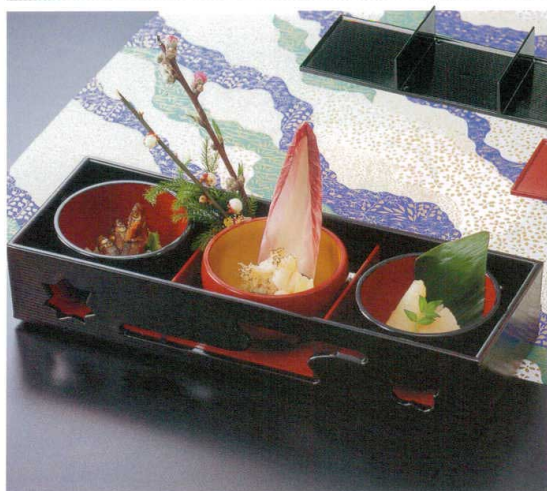

**9-525-10** ¥2,200

7.5寸 千筋すかし箱 溜 [A] 8-525-10  
230×98×45

**9-525-7** ¥600

笹鉢 (大) 緑釉 [陶] 8-525-7  
152×60×30

**9-525-8** ¥600

笹鉢 (大) 黄釉 [陶] 8-525-8  
152×60×30

**9-525-9** ¥1,200

7.5寸 千筋底板 金/朱 [A] 8-525-9  
220×88×3