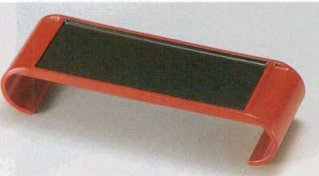

Catalogue No.
20155-571

長角高台盛器 571

9-571-1 長角高台盛器 朱 [A] **¥2,050**
215×154×45 8-571-1

9-571-2 長角高台盛器 金箔張り [A] **¥3,700**
215×154×45 8-571-2

ミニ膳

9-571-3 ミニ膳 (折足式) 朱 [A] **¥935**
235×164×71 8-571-3

9-571-4 ミニ膳 (折足式) 梨地 [A] **¥935**
235×164×71 8-571-4

盛器・バイキング

夕なぎ盛器

9-571-5 夕なぎ盛器 (小) 朱内黒 [A] **¥2,650**
247×80×56 8-571-9

9-571-6 夕なぎ盛器 (大) 朱内黒 [A] **¥3,300**
238×180×56 8-571-10

9-571-7 夕なぎ盛器 (小) 新雲 [A] **¥2,400**
247×80×56 8-571-11

9-571-8 夕なぎ盛器 (大) 新雲 [A] **¥3,000**
238×180×56 8-571-12