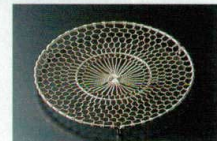

9-596-7 5寸鉢 ¥2,150 φ155×53 8-596-7

9-596-9 ¥580

ダイヤ小皿 黒内朱 A φ80×20 8-596-11

9-596-8 小鉢 ¥1,550 φ118×58 8-596-8

9-596-10 ¥1,900

12.5cm龍宮網目皿 銀 ST φ125×10 (5寸用) ステンレス 8-596-13

9-596-11 ¥1,300

9cm龍宮網目皿 銀 ST φ90×10 (小鉢用) ステンレス 8-596-14

おみこし大鉢

9-596-12 ¥3,000

おみこし大鉢 柿朱 内黒 A 155×155×107 8-596-15

9-596-13 ¥950

寿可皿用目皿 (角) 白木刷毛目糸原SL A 111×111×20 8-596-16

9-596-14 ¥3,100

おみこし大鉢 溜立田川 A 165×165×106 8-596-17 (目皿別)