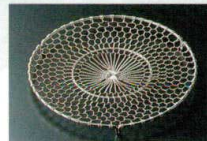

ダイヤ鉢

●積み重ね出来ます。

強化アクリル製ダイヤ鉢 AC

9-596-4 5寸鉢 立田川 ¥3,000 φ155×53 8-596-4

9-596-6 小皿 ¥850 φ80×20 8-596-6

9-596-5 小鉢 立田川 ¥2,550 φ118×58 8-596-5

盛器・バイキング

ダイヤ鉢 黒内朱 萩 A

9-596-7 5寸鉢 ¥2,150 φ155×53 8-596-7

9-596-9 ¥580

ダイヤ小皿 黒内朱 A φ80×20 8-596-11

9-596-8 小鉢 ¥1,550 φ118×58 8-596-8

9-596-10 ¥1,900

12.5cm龍宮網目皿 銀 ST φ125×10 (5寸用) ステンレス 8-596-13

9-596-11 ¥1,300

9cm龍宮網目皿 銀 ST φ90×10 (小鉢用) ステンレス 8-596-14

おみこし大鉢

9-596-12 ¥3,000

おみこし大鉢 柿朱 内黒 A 155×155×107 8-596-15

9-596-13 ¥950

寿可皿用目皿 (角) 白木刷毛目糸原SL A 111×111×20 8-596-16

9-596-14 ¥3,100

おみこし大鉢 溜立田川 A 165×165×106 8-596-17 (目皿別)