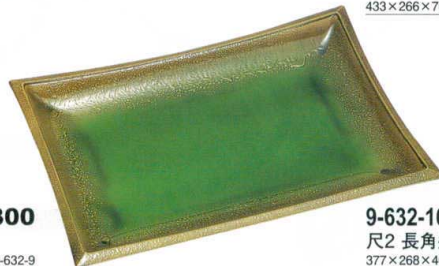

Catalogue No.
20155-632

632 リーフ皿

リーフ皿 琥珀刷毛目
9-632-1 大 [M] ¥5,700 368×286×37 8-632-1
9-632-2 小 [A] ¥1,200 199×152×17 8-632-2

リーフ皿 柿朱
9-632-3 大 [M] ¥4,600 368×286×37 8-632-3
9-632-4 小 [A] ¥1,100 199×152×17 8-632-4

リーフ皿 織部
9-632-5 大 [M] ¥5,900 368×286×37 8-632-5
9-632-6 小 [A] ¥1,800 199×152×17 8-632-6

盛器・バイキング

木の葉盛皿

9-632-7 ¥5,000
 木の葉皿 青磁 [M] 433×266×70 8-632-7

9-632-8 ¥5,850
 木の葉皿 織部 [M] 433×266×70 8-632-8

長角盛器

9-632-9 ¥4,300
 尺2 長角盛器 南蛮織部 [A] 377×268×40 8-632-9

9-632-10 ¥4,600
 尺2 長角盛器 織部 [A] 377×268×40 8-632-10