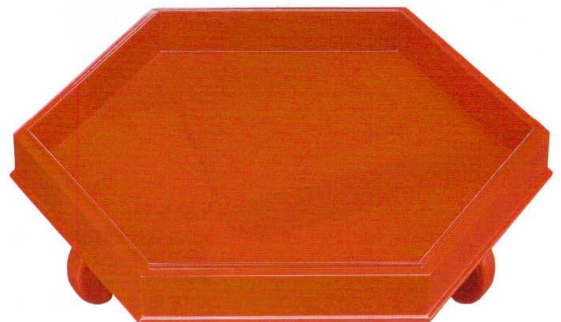

Catalogue No.  
20155-636

**636** | ホテル&バイキング

**ケミックスミラー盛器**

強化ミラー使用 [耐衝打性抜群]

●朱塗は受注生産で制作いたします。

**9-636-1**      **¥38,000**  
ケミックスミラー盛器 (小) 黒 [6尺] 480×330×60  
8-636-3

**9-636-2**      **¥50,000**  
ケミックスミラー盛器 (中) 黒 [6尺] 530×380×80  
8-636-4

**9-636-3**      **¥62,000**  
ケミックスミラー盛器 (大) 黒 [6尺] 630×480×80  
8-636-5

盛器・バイキング

**9-636-4**      **¥41,000**  
尺8寸亀山盛器 白木クリヤー [6尺] 552×412×65  
51300851

**9-636-5**      **¥34,000**  
尺5寸亀山盛器 白木クリヤー [6尺] 463×340×60  
51300852

**9-636-6**      **¥75,000**  
足付亀甲彩り盛台 朱塗 [6尺] 455×396×117  
51300853