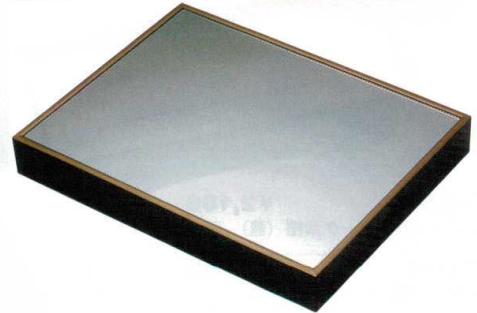

Catalogue No.  
20155-636

**636** | ホテル&バイキング

**ケミックスミラー盛器**

強化ミラー使用 [耐衝打性抜群]

●朱塗は受注生産で制作いたします。

**9-636-1**      **¥38,000**  
ケミックスミラー盛器 (小) 黒 [6尺] 480×330×60  
8-636-3

**9-636-2**      **¥50,000**  
ケミックスミラー盛器 (中) 黒 [6尺] 530×380×80  
8-636-4

**9-636-3**      **¥62,000**  
ケミックスミラー盛器 (大) 黒 [6尺] 630×480×80  
8-636-5

盛器・バイキング

**9-636-4**      **¥41,000**  
尺8寸亀山盛器 白木クリヤー [6尺] 552×412×65  
51300851

**9-636-5**      **¥34,000**  
尺5寸亀山盛器 白木クリヤー [6尺] 463×340×60  
51300852