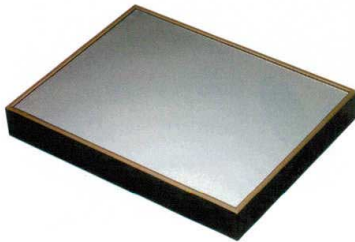

Catalogue No.  
20155-636

**636** | ホテル&バイキング

**ケミックスミラー盛器**

強化ミラー使用 [耐衝打性抜群]

●朱塗は受注生産で制作いたします。

**9-636-1**      **¥38,000**  
ケミックスミラー盛器 (小) 黒 [6尺] 480×330×60  
8-636-3

**9-636-2**      **¥50,000**  
ケミックスミラー盛器 (中) 黒 [6尺] 530×380×80  
8-636-4

**9-636-3**      **¥62,000**  
ケミックスミラー盛器 (大) 黒 [6尺] 630×480×80  
8-636-5

盛器・バイキング

**9-636-4**      **¥41,000**  
尺8寸亀山盛器 白木クリヤー [6尺] 552×412×65  
51300851

**9-636-5**      **¥34,000**  
尺5寸亀山盛器 白木クリヤー [6尺] 463×340×60  
51300852