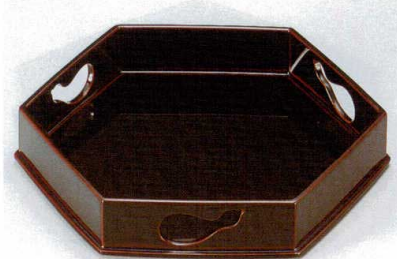

Catalogue No.
20155-666

666 越前漆器 木製懷石 盛器

9-666-1 ￥6,000
6.5寸 半月千筋盛器 総溜漆塗 困 8-666-1
190×165×43

9-666-2 ￥24,500
6.5寸 三ツ足盛器 溜漆塗 困 8-666-2
φ205×45

盛器・バイキング

9-666-3 ￥13,000
5.5寸 隅切敷板 溜漆塗 困 8-666-3
168×168×23

9-666-4 ￥15,450
6.5寸 隅切敷板 溜漆塗 困 8-666-4
198×198×23

9-666-5 ￥17,350
7.5寸 隅切敷板 溜漆塗 困 8-666-5
227×227×23

9-666-6 ￥17,400
8寸 ダイヤ鉢 溜漆塗 困 8-666-6
240×240×37

9-666-7 ￥13,950
6.5寸 八角ひさごすかし盛箱 溜漆塗裏黒塗 困 8-666-7
198×198×40

9-666-8 ￥13,950
6.5寸 六角ひさごすかし盛箱 溜漆塗裏黒塗 困 8-666-8
198×198×40