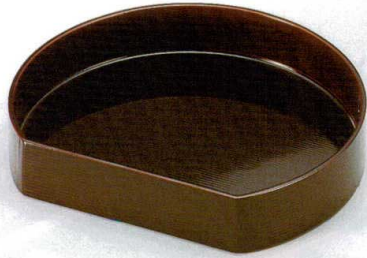

Catalogue No.
20155-666

666 越前漆器 木製懷石 盛器

9-666-1 ￥6,000
6.5寸 半月千筋盛器 総溜漆塗 困 8-666-1
190×165×43

9-666-2 ￥24,500
6.5寸 三ツ足盛器 溜漆塗 困 8-666-2
φ205×45

盛器・バイキング

9-666-3 ￥13,000
5.5寸 隅切敷板 溜漆塗 困 8-666-3
168×168×23

9-666-4 ￥15,450
6.5寸 隅切敷板 溜漆塗 困 8-666-4
198×198×23

9-666-5 ￥17,350
7.5寸 隅切敷板 溜漆塗 困 8-666-5
227×227×23

9-666-6 ￥17,400
8寸 ダイヤ鉢 溜漆塗 困 8-666-6
240×240×37

9-666-7 ￥13,950
6.5寸 八角ひさごすかし盛箱 溜漆塗裏黒塗 困 8-666-7
198×198×40

9-666-8 ￥13,950
6.5寸 六角ひさごすかし盛箱 溜漆塗裏黒塗 困 8-666-8
198×198×40