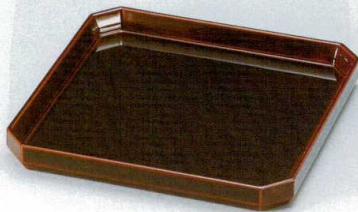

Catalogue No.
20155-666

666 越前漆器 木製懷石 盛器

9-666-1 ￥6,000
6.5寸 半月千筋盛器 総溜漆塗 困 8-666-1
190×165×43

9-666-2 ￥24,500
6.5寸 三ツ足盛器 溜漆塗 困 8-666-2
φ205×45

盛器・バイキング

9-666-3 ￥13,000
5.5寸 隅切敷板 溜漆塗 困 8-666-3
168×168×23

9-666-4 ￥15,450
6.5寸 隅切敷板 溜漆塗 困 8-666-4
198×198×23

9-666-5 ￥17,350
7.5寸 隅切敷板 溜漆塗 困 8-666-5
227×227×23

9-666-6 ￥17,400
8寸 ダイヤ鉢 溜漆塗 困 8-666-6
240×240×37

9-666-7 ￥13,950
6.5寸 八角ひさごすかし盛箱 溜漆塗裏黒塗 困 8-666-7
198×198×40

9-666-8 ￥13,950
6.5寸 六角ひさごすかし盛箱 溜漆塗裏黒塗 困 8-666-8
198×198×40