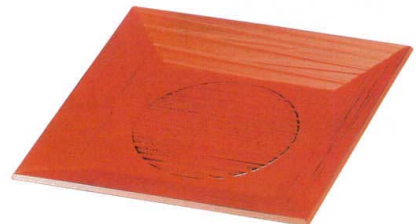

Catalogue No.
20155-675

越前漆器 木製懐石 盛器 675

よごれ防止塗
9-675-1 ¥8,300
丸透かし四方皿 白木網代 困
222×222×35 8-671-5

9-675-2 ¥8,000
桃山四方皿 曙塗 困
224×224×18 8-671-6

9-675-3 ¥8,000
桃山四方皿 根来塗 困
224×224×18 8-671-7

9-675-4 ¥19,000
8寸ゴマ竹七宝盛皿 ゴマ竹溜塗 困
248×248×43 55010530