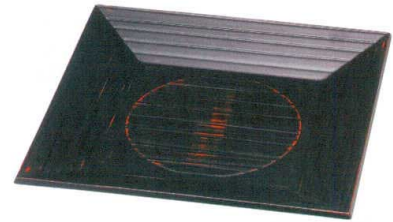

Catalogue No.
20155-675

越前漆器 木製懐石 盛器 675

よごれ防止塗
9-675-1 ¥8,300
丸透かし四方皿 白木網代 困
222×222×35 8-671-5

9-675-2 ¥8,000
桃山四方皿 曙塗 困
224×224×18 8-671-6

9-675-3 ¥8,000
桃山四方皿 根来塗 困
224×224×18 8-671-7

9-675-4 ¥19,000
8寸ゴマ竹七宝盛皿 ゴマ竹溜塗 困
248×248×43 55010530