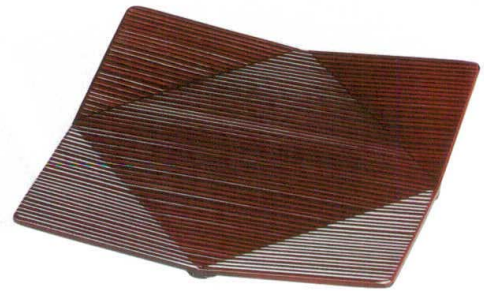

Catalogue No.
20155-675

越前漆器 木製懐石 盛器 675

よごれ防止塗
9-675-1 ¥8,300
丸透かし四方皿 白木網代 困
222×222×35 8-671-5

9-675-2 ¥8,000
桃山四方皿 曙塗 困
224×224×18 8-671-6

9-675-3 ¥8,000
桃山四方皿 根来塗 困
224×224×18 8-671-7

9-675-4 ¥19,000
8寸ゴマ竹七宝盛皿 ゴマ竹溜塗 困
248×248×43 55010530

9-675-5 ¥3,500
8寸千筋吹上盛皿 溜塗 困
240×240×25 55010540

盛器・バイキング