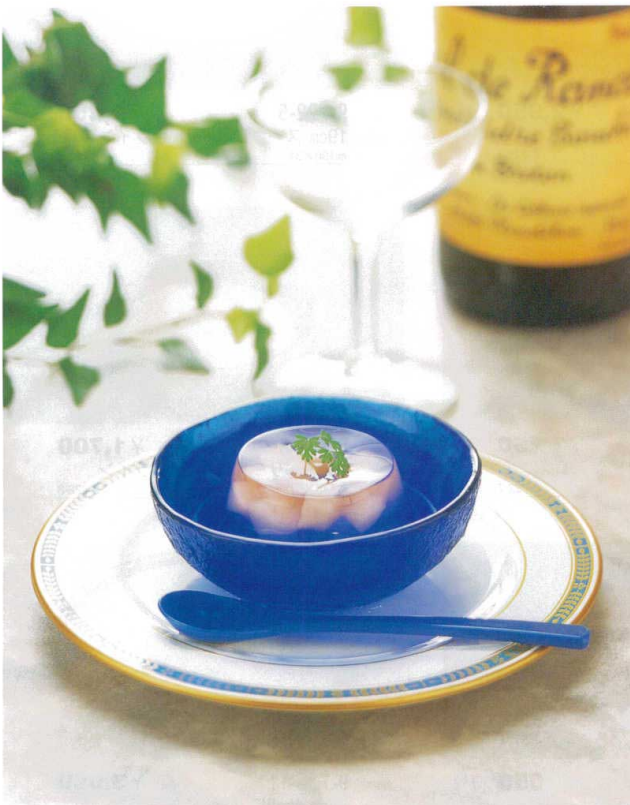

Catalogue No.
20155-721

陶器調塗物（破損しにくい樹脂食器）
ショープレート

721

9-721-1 ¥2,480
18cm 丸プレート ベージュキング 
φ180×16 8-721-1

9-721-2 ¥2,600
18cm 丸プレート 浅黄青海波 
φ180×16 8-721-2

9-721-3 ¥2,600
18cm 丸プレート フラワーローズ 
φ180×16 8-721-3

9-721-4 ¥2,600
18cm 丸プレート フラワーベージュ 
φ180×16 8-721-4

9-721-5 ¥2,600
18cm 丸プレート 浅黄若葉ライン 
φ180×16 8-721-5

9-721-6 ¥2,300
18cm 丸プレート 黄昏春秋 
φ180×16 8-721-6

9-721-7 ¥3,350
18cm 丸プレート ストーンレッドキング 
φ180×16 8-721-7

9-721-8 ¥3,400
18cm 丸プレート ミスティグリーンコロナ 
φ180×16 8-721-8