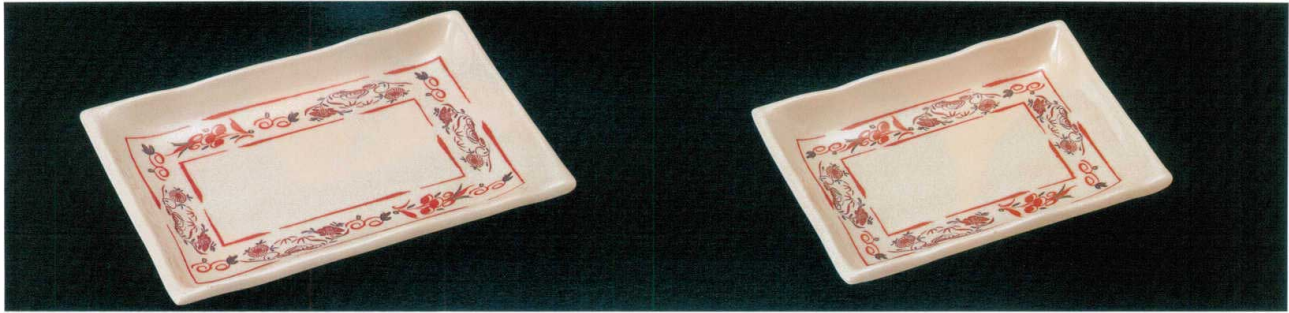

Catalogue No.
20155-725

樹脂和食器 赤 絵 重厚タイプ 725

9-725-1 **¥2,250**
21cm 長角菜皿 赤絵 2408AK [M]
209×144×29 8-725-1

9-725-2 **¥1,650**
16cm 長角菜皿 赤絵 2406AK [M]
159×119×28 8-725-2

9-725-3 **¥2,150**
19.5cm 麵丼 赤絵 5780AK [M]
φ192×85 8-725-3

9-725-4 **¥2,150**
19cm 麵丼 赤絵 5707AK [M]
φ190×82 8-725-4

9-725-5 **¥1,800**
17cm 麵丼 赤絵 5770AK [M]
φ172×68 8-725-5

9-725-6 **¥1,800**
飯丼 赤絵 5706AK [M]
φ148×70 8-725-6

9-725-7 **¥1,250**
飯茶碗 赤絵 5705AK [M]
φ123×60 8-725-7