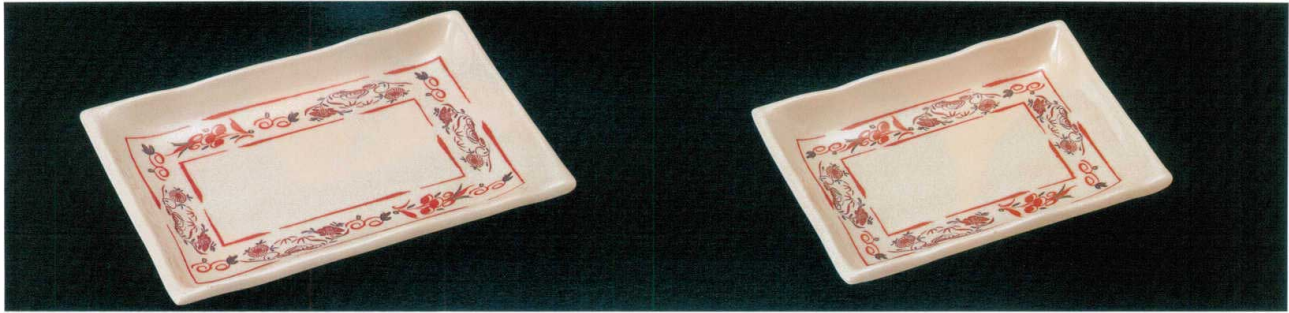

Catalogue No.
20155-725

樹脂和食器 赤 絵 重厚タイプ 725

9-725-1   **¥2,250**
21cm 長角菜皿 赤絵 2408AK [M]
209×144×29   8-725-1

9-725-2   **¥1,650**
16cm 長角菜皿 赤絵 2406AK [M]
159×119×28   8-725-2