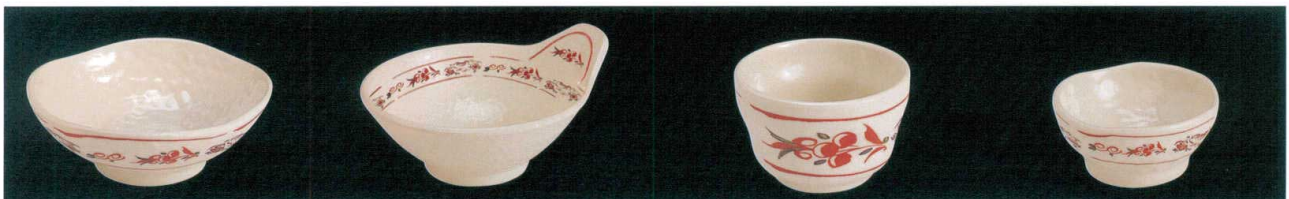

9-725-10   **¥1,350**
12cm 小鉢 赤絵 3705AK [M]
φ120×43   8-725-10

9-725-11   **¥1,050**
香水 赤絵 3601AK [M]
123×108×55   8-725-11

9-725-12   **¥1,050**
湯呑み 赤絵 9752AK [M]
φ85×54   8-725-12

9-725-13   **¥750**
小付 赤絵 3703AK [M]
φ82×39   8-725-13