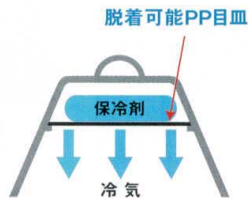

Catalogue No.
20155-748

748 フードキャップ (ABS樹脂) / 有田焼 向付

PAT.P 出願済

●フードキャップで食材の鮮度を保ち演出効果も高まります。

9-748-1 ¥2,300
5寸リングフードキャップ アクアブルーぼかし [A]
φ160×105 (目皿別) 8-748-21

9-748-2 ¥300
5寸フードキャップ用目皿 [PP]
φ118×1 8-748-22

9-748-3 ¥2,900
5寸リングフードキャップ 日月 [A]
φ160×105 (目皿別) 8-748-23