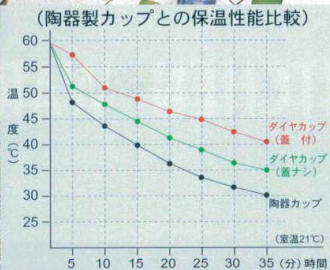

Catalogue No.

20155-801

Totty Dia-Cup

越前 (PET) 漆器 801

トッティーダイヤカップ

(PAT.P 出願済)

本体耐熱温度120℃

- 蓋 [TA]・親 [PET]
- トッティーダイヤカップ (Totty Dia -Cup)
- 9-801-1 鈴絵内吟朱 (Tinkle a-Bell) ¥3,950
- 乱彫りソーサー (Cup Saucer) [A]
- 9-801-2 黒塗 (Black) ¥1,050
- ベビースプーン (Cup Spoon) [A]
- 9-801-3 黒塗 (Black) ¥380