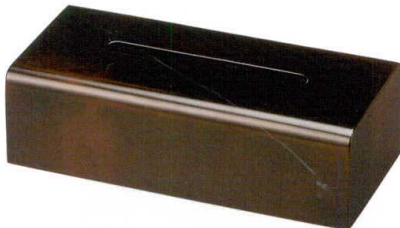

Catalogue No.
20155-902

902 越前漆器(木製) ホテル・料亭客室備品 ティッシュBOX

9-902-1 ¥7,500
幌馬車ティッシュBOX 白木塗 困
272×102×144 85917830

9-902-2 ¥7,500
ピロースタイルティッシュBOX 困
グリーン布目クリア塗
287×135×89 (内寸H74) 85917840

9-902-3 ¥8,300
立山ティッシュBOX 困
紫檀塗
287×138×83 (内寸H70) 85917850

9-902-4 ¥7,500
ピロースタイルティッシュBOX 困
オレンジ布目クリア塗
287×135×89 (内寸H74) 85917860

9-902-5 ¥7,500
ピロースタイルティッシュBOX 困
グレー布目クリア塗
287×135×89 (内寸H74) 85917870

9-902-6 ¥7,500
白山ティッシュBOX 困
クリア塗
287×138×83 (内寸H70) 85917880