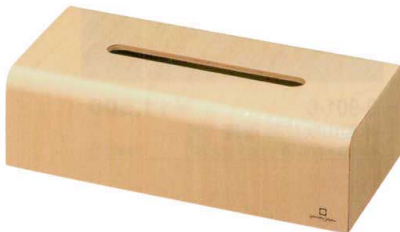

Catalogue No.
20155-902

902 越前漆器(木製) ホテル・料亭客室備品 ティッシュBOX

9-902-1 ¥7,500
幌馬車ティッシュBOX 白木塗 困
272×102×144 85917830

9-902-2 ¥7,500
ピロースタイルティッシュBOX 困
グリーン布目クリア塗
287×135×89 (内寸H74) 85917840

9-902-3 ¥8,300
立山ティッシュBOX 困
紫檀塗
287×138×83 (内寸H70) 85917850

9-902-4 ¥7,500
ピロースタイルティッシュBOX 困
オレンジ布目クリア塗
287×135×89 (内寸H74) 85917860

9-902-5 ¥7,500
ピロースタイルティッシュBOX 困
グレー布目クリア塗
287×135×89 (内寸H74) 85917870

9-902-6 ¥7,500
白山ティッシュBOX 困
クリア塗
287×138×83 (内寸H70) 85917880