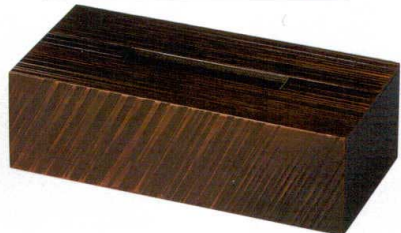

9-902-4 ¥7,500
ピロースタイルティッシュBOX 困
オレンジ布目クリア塗
287×135×89 (内寸H74) 85917860

9-902-5 ¥7,500
ピロースタイルティッシュBOX 困
グレー布目クリア塗
287×135×89 (内寸H74) 85917870

9-902-6 ¥7,500
白山ティッシュBOX 困
クリア塗
287×138×83 (内寸H70) 85917880

9-902-7 ¥8,000
木製ティッシュボックス 困
黒淵朱塗
270×145×65 (内寸H55) 8-917-11

9-902-8 ¥8,200
木製ティッシュボックス 困
曙塗
260×133×75 (内寸H55) 8-917-10

9-902-9 ¥10,500
乱筋ティッシュBOX 困
紅塗
280×134×84 (内寸H67) 85917890

9-902-10 ¥10,500
乱筋ティッシュBOX 困
栃塗
280×134×84 (内寸H67) 85917900