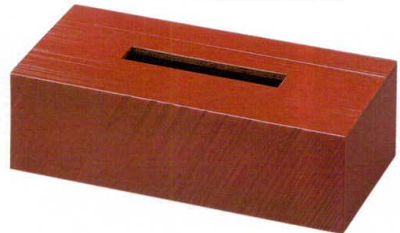

9-902-4 ¥7,500
ピロースタイルティッシュBOX 困
オレンジ布目クリア塗
287×135×89 (内寸H74) 85917860

9-902-5 ¥7,500
ピロースタイルティッシュBOX 困
グレー布目クリア塗
287×135×89 (内寸H74) 85917870

9-902-6 ¥7,500
白山ティッシュBOX 困
クリア塗
287×138×83 (内寸H70) 85917880

9-902-7 ¥8,000
木製ティッシュボックス 困
黒淵朱塗
270×145×65 (内寸H55) 8-917-11

9-902-8 ¥8,200
木製ティッシュボックス 困
曙塗
260×133×75 (内寸H55) 8-917-10

9-902-9 ¥10,500
乱筋ティッシュBOX 困
紅塗
280×134×84 (内寸H67) 85917890

9-902-10 ¥10,500
乱筋ティッシュBOX 困
栃塗
280×134×84 (内寸H67) 85917900