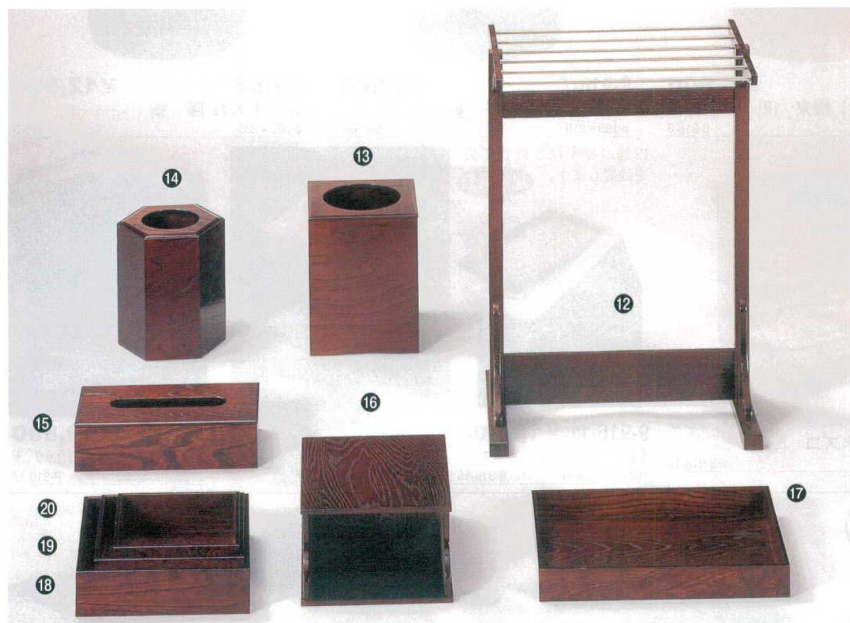

9-915-12 ¥27,200
木製タオル掛 溜 困
395×275×570 8-915-12

9-915-13 ¥8,800
木製角くず入 溜 困
180×180×200 8-915-13

9-915-14 ¥9,350
木製六角くず入 溜 困
175×175×200 8-915-14

9-915-15 ¥8,400
木製ティッシュBOX 溜 困
270×145×90 8-915-15

9-915-16 ¥11,000
木製電話台 溜 困
200×270×65 8-915-16

9-915-17 ¥10,000
木製文書入 溜 困
330×240×45 8-915-17

9-915-18 ¥7,700
木製灰皿カバー (大) 溜 困
内寸 235×235×65 8-915-18

9-915-19 ¥6,000
木製灰皿カバー (中) 溜 困
内寸 200×200×60 8-915-19

9-915-20 ¥4,450
木製灰皿カバー (小) 溜 困
内寸 175×175×55 8-915-20