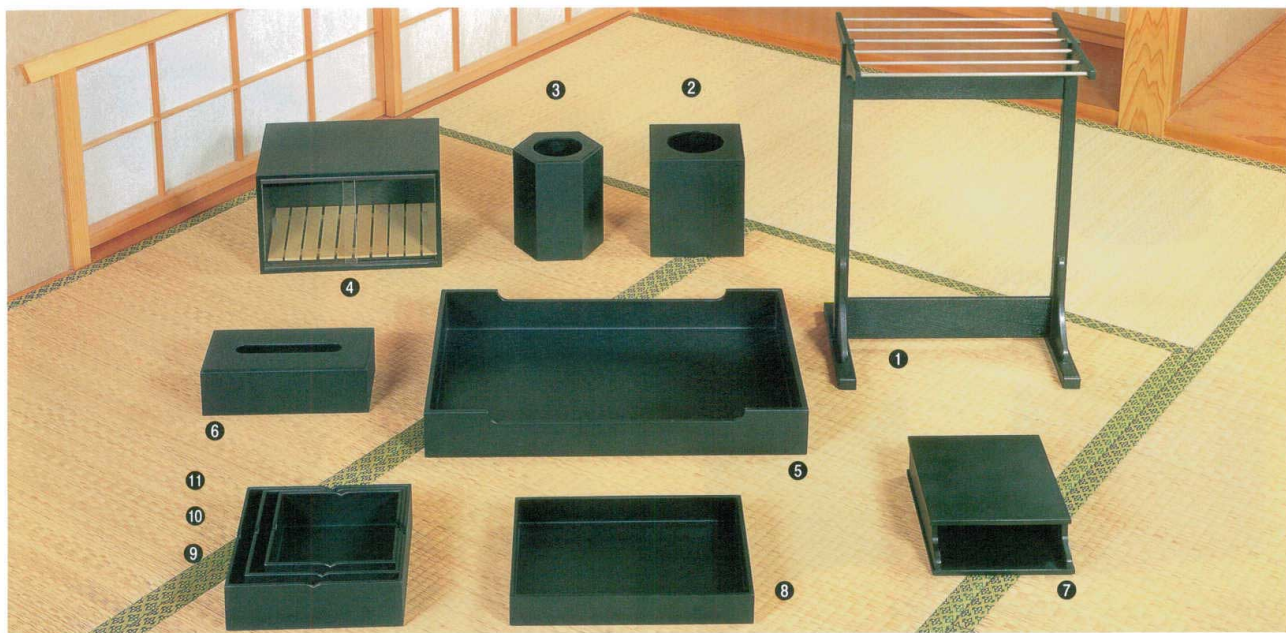

Catalogue No.  
20155-915

直 349

室内用品 HOTEL 915

**9-915-1** ¥28,000  
木製タオル掛 グリーン干漆 困  
395×275×570 8-915-1

**9-915-2** ¥9,900  
木製角くず入 グリーン干漆 困  
180×180×200 8-915-2

**9-915-3** ¥12,000  
木製六角くず入 グリーン干漆 困  
175×175×200 8-915-3

**9-915-4** ¥32,000  
木製フードBOX グリーン干漆 困  
340×250×200 8-915-4

**9-915-5** ¥23,500  
木製衣裳盆 グリーン干漆 困  
600×420×85 8-915-5

**9-915-6** ¥10,000  
木製ティッシュBOX グリーン干漆 困  
270×145×90 8-915-6

**9-915-7** ¥11,500  
木製電話台 グリーン干漆 困  
200×270×65 8-915-7