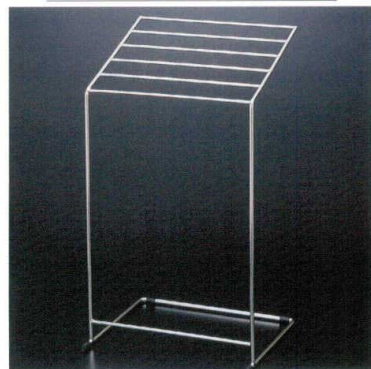

9-915-22 ¥21,000
ステンタオルかけ なぎさ ST
350×265×615 8-915-22

ホテルグッズ・室内パネル・ホテル旅館客室備品

※在庫・納期は必ずご確認の上ご注文下さい。