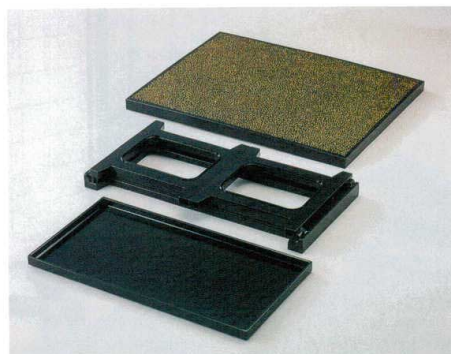

Catalogue No.
20155-921

新飛龍膳 〈オール樹脂製〉 〈片面タイプ〉 実用新案登録
第402186号

921

- 足をセットする時、天地対照の設計になっている為、どちらを上にしても、下にしてもOKです。収納は、折タタミ式で、足同士の積み重ねもOKです。
- 天板には、収納（天板同士の積み重ね）時に、天板のキズつきを防止する為、裏側に、ゴム足が4ヶ所取りつけてあります。

9-921-1 ¥32,200
新飛龍膳 バイオレットパール [A]
650×500×300 8-921-1

9-921-2 ¥31,200
新飛龍膳 梨地塗 [A]
650×500×300 8-921-2

9-921-3 ¥32,200
新飛龍膳 金ライン 黒タタキ [A]
650×500×300 8-921-3

9-921-4 ¥33,200
新飛龍膳 金ちらし [A]
650×500×300 8-921-4

お膳・座卓・座椅子