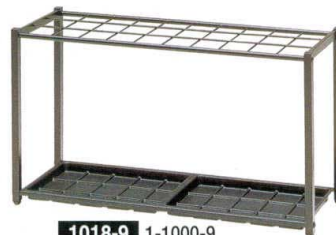

**1018-4** 1-1000-4  
スチール製 アンブレラスタンド (差込口9)  
¥6,600 (W24.5×D30×H50) 棚6

**1018-5** 1-1000-5  
スチール製 アンブレラスタンド (差込口15)  
¥8,100 (W46×D30×H50) 棚4

**1018-6** 1-1000-6  
スチール製 アンブレラスタンド (差込口30)  
¥11,700 (W89.5×D30×H50) 棚2

**1018-7** 1-1000-7  
組立式 アンブレラスタンド (差込口9)  
¥11,600 (W27×D30×H50) 棚1

**1018-8** 1-1000-8  
組立式 アンブレラスタンド (差込口15)  
¥13,000 (W48.5×D30×H50) 棚1

**1018-9** 1-1000-9  
組立式 アンブレラスタンド (差込口30)  
¥16,500 (W92×D30×H50) 棚1