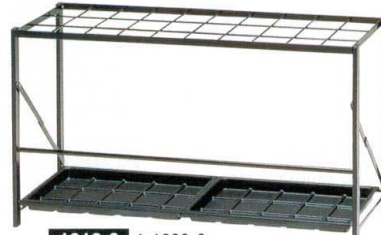

# 1018 傘立て・ゴミ箱

**1018-1** 1-1000-1  
アルミ製 アンブレラスタンド (差込口6)  
¥13,900 (W40×D28×H56) 棚1

**1018-2** 1-1000-2  
アルミ製 アンブレラスタンド (差込口12)  
¥17,300 (W57×D34.5×H56) 棚1

**1018-3** 1-1000-3  
アルミ製 アンブレラスタンド (差込口18)  
¥20,900 (W81×D34.5×H56) 棚1

**1018-4** 1-1000-4  
スチール製 アンブレラスタンド (差込口9)  
¥6,600 (W24.5×D30×H50) 棚6

**1018-5** 1-1000-5  
スチール製 アンブレラスタンド (差込口15)  
¥8,100 (W46×D30×H50) 棚4

**1018-6** 1-1000-6  
スチール製 アンブレラスタンド (差込口30)  
¥11,700 (W89.5×D30×H50) 棚2