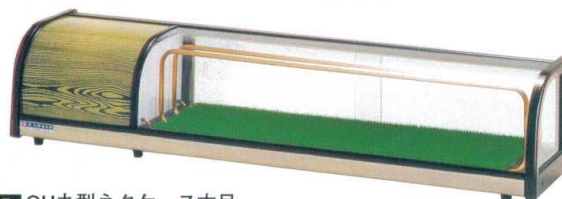

Catalogue No.
20159-1019

出前箱・ネタケース・食品ケース 1019

- 1019-1 アルミ出前箱 縦型**
- 1-1001-1 2段 ¥10,500 (26×25×22H)
 - 1-1001-2 3段 ¥11,200 (26×25×32H)
 - 1-1001-3 4段 ¥13,000 (26×25×42H)
 - 1-1001-4 5段 ¥14,500 (26×25×49.5H)

- 1019-2 アルミ出前箱 ランチ用**
- 1-1001-9 2段 ¥14,400 (33.5×25×22H)
 - 1-1001-10 3段 ¥15,500 (33.5×25×32H)
 - 1-1001-11 4段 ¥17,200 (33.5×25×42H)
 - 1-1001-12 5段 ¥19,000 (33.5×25×49.5H)

- 1019-3 アルミ出前箱 横型**
- 1-1001-5 2段 ¥14,700 (47.5×25×22H)
 - 1-1001-6 3段 ¥15,800 (47.5×25×32H)
 - 1-1001-7 4段 ¥17,600 (47.5×25×42H)
 - 1-1001-8 5段 ¥19,200 (47.5×25×49.5H)

ポリエチレン一体中空成型に発砲ウレタンを注入、断熱性抜群。氷を長時間(5~6時間)保ちます。一体アクリルプレスガードで衛生的、氷水抜きドレン付き。

ネタケースの機械室は、ケース正面から見て左・右どちらかご指定下さい。庫内温度はいずれも外気温28℃無負荷、使用電源単相100Vです。

- 1019-4 エコミーサラダバー <限定品>モカ**
- R-5-55 II型 ¥138,000 (65×110×69.2)
 - R-5-56 I型 ¥158,000 (65×145×70)