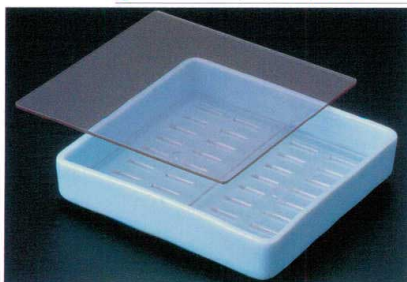

ポリエチレン一体中空成型に発砲ウレタンを注入、断熱性抜群。氷を長時間(5~6時間)保ちます。一体アクリルプレスガードで衛生的、氷水抜きドレン付き。

ネタケースの機械室は、ケース正面から見て左・右どちらかご指定下さい。庫内温度はいずれも外気温28℃無負荷、使用電源単相100Vです。

- 1019-4 エコミーサラダバー <限定品>モカ**
- R-5-55 II型 ¥138,000 (65×110×69.2)
 - R-5-56 I型 ¥158,000 (65×145×70)

- 1019-6 陶ネタケース皿 A型**
- A) 1-1003-12 (小) ¥1,200 (18.1×10.2×2.5) 棚60
 - B) 1-1003-13 (中) ¥1,350 (19.8×10×2.5) 棚60
 - C) 1-1003-14 (大) ¥1,450 (22.1×10.3×2.5) 棚60

- 1019-7 陶ネタケース皿 F型**
- A) 1-1003-15 (小) ¥850 (18×9.2×2.9) 棚60
 - B) 1-1003-16 (中) ¥950 (20×9.3×2.9) 棚60
 - C) 1-1003-17 (大) ¥1,050 (22.7×11.7×3) 棚60