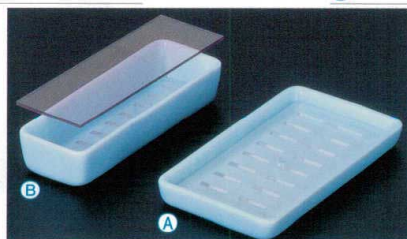

1. **1019-10 陶ネタケース サナ付**
- 1-1003-20 A) 浅口 ¥2,700 (20.3×11.1×2.2) 棚60
  - B) 細口 ¥2,700 (19.7×6.5×3.7) 棚70