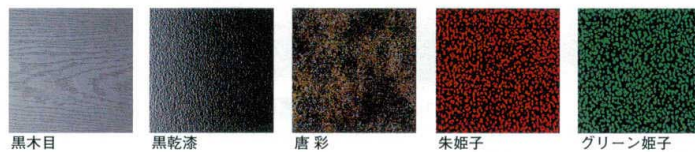

Catalogue No.
20159-1252

NEW 52 木製テーブル座卓

木製テーブル座卓(和洋兼用、高脚・低脚)8本脚

- 2人膳・3人膳は幕板付きなので、お客さまの足元の目かくしになります。
- 4人膳・6人膳は対面式なので、幕板は付けてありません。

△2人用/150巾 メラミン黒木目

△2人用/150巾 メラミン黒木目

▽2人用/150巾
メラミン黒木目

8本脚 | 脚を折りたたんで、高さを選んで下さい

△4人用/150巾×90 メラミン黒乾漆

△3人用/180巾 メラミン黒木目

黒木目

黒乾漆

唐彩

朱姫子

グリーン姫子

受注生産