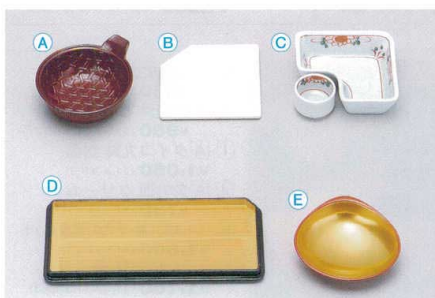

Catalogue No.  
20159-265

尺3寸長手松花堂 265

●寿足どうし積み重ね出来ます。

松花堂

**265-1** 1-261-2  
A 寿足 梨地  
(尺3寸・尺7寸松花堂兼用)  
¥4,650 (44×45×18) 櫃20

**265-5** A 尺3寸ロイヤル松花堂 黒測朱春秋 (仕切別)  
1-275-1 ¥4,400 (38.7×26.4×6.3) 櫃20

**265-9** A 尺3寸長手松花堂 黒木目測朱 朱ライン (仕切別)  
1-273-1 ¥4,300 (38.3×26.5×6.5) 櫃20

A A 呑水 春慶 ¥750 (12.5×11×5)  
 B A 隅切板 アイボリー ¥500 (11.5×11.5×0.8)  
 C 陶 赤絵菊L鉢千代久付セット ¥2,450 (11.2×11.2×3.3)  
 D M 7.5寸長角両面皿 白木測黒/朱測黒 ¥1,700 (23.5×11×1.7)  
 E M はまぐり鉢 朱内金雅 ¥1,900 (11.2×10.7×3.5)

※オプションは、314頁～332頁参照