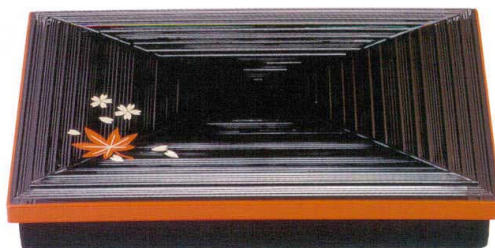

Catalogue No.  
20159-265

尺3寸長手松花堂 265

●寿足どうし積み重ね出来ます。

松花堂

**265-1** 1-261-2  
A 寿足 梨地  
(尺3寸・尺7寸松花堂兼用)  
¥4,650 (44×45×18) 櫃20

**265-5** A 尺3寸ロイヤル松花堂 黒測朱春秋 (仕切別)  
1-275-1 ¥4,400 (38.7×26.4×6.3) 櫃20

**265-9** A 尺3寸長手松花堂 黒木目測朱 朱ライン (仕切別)  
1-273-1 ¥4,300 (38.3×26.5×6.5) 櫃20

A A 呑水 春慶 ¥750 (12.5×11×5)  
 B A 隅切板 アイボリー ¥500 (11.5×11.5×0.8)  
 C 陶 赤絵菊L鉢千代久付セット ¥2,450 (11.2×11.2×3.3)  
 D M 7.5寸長角両面皿 白木測黒/朱測黒 ¥1,700 (23.5×11×1.7)  
 E M はまぐり鉢 朱内金雅 ¥1,900 (11.2×10.7×3.5)

※オプションは、314頁～332頁参照