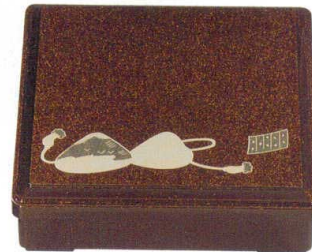

Catalogue No.
20159-401

7寸角固定
弁当が
12個入ります。

401-7 P.P お料理コンテナ
1-113-4 深型本体 **¥8,300**
(外寸73×49×15.5)
(内寸68.5×44.5×14.6) 梱5

7寸角弁当 (固定仕切) **401**

401-1 1-407-1
A 7寸角千筋弁当
溜 (固定仕切)
¥1,550
(21×21×5.5) 梱40

401-2 1-407-2
A 7寸角千筋弁当
朱牡丹 (固定仕切)
¥1,550
(21×21×5.5) 梱40

幕の内弁当

401-3 1-407-3
A 新7寸角固定弁当
金網目 (固定仕切)
¥1,700
(21.2×21.2×5.6) 梱40

401-4 1-407-4
A 新7寸角固定弁当
梨地菊詰 (固定仕切)
¥1,700
(21.2×21.2×5.6) 梱40

401-5 1-407-5
A 7寸トンカツ弁当
梨地はまぐり (固定仕切)
¥1,900
(21×21×6) 梱40

401-6 F-2-27
A 7寸トンカツ弁当
梨地二色菊 (固定仕切)
¥1,900
(21×21×6) 梱40