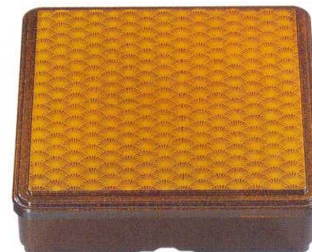

Catalogue No.
20159-401

7寸角固定
弁当が
12個入ります。

401-7 P.P お料理コンテナ
1-113-4 深型本体 **¥8,300**
(外寸73×49×15.5)
(内寸68.5×44.5×14.6) 梱5

7寸角弁当 (固定仕切) **401**

401-1 1-407-1
A 7寸角千筋弁当
溜 (固定仕切)
¥1,550
(21×21×5.5) 梱40

401-2 1-407-2
A 7寸角千筋弁当
朱牡丹 (固定仕切)
¥1,550
(21×21×5.5) 梱40

幕の内弁当

401-3 1-407-3
A 新7寸角固定弁当
金網目 (固定仕切)
¥1,700
(21.2×21.2×5.6) 梱40

401-4 1-407-4
A 新7寸角固定弁当
梨地菊詰 (固定仕切)
¥1,700
(21.2×21.2×5.6) 梱40

401-5 1-407-5
A 7寸トンカツ弁当
梨地はまぐり (固定仕切)
¥1,900
(21×21×6) 梱40

401-6 F-2-27
A 7寸トンカツ弁当
梨地二色菊 (固定仕切)
¥1,900
(21×21×6) 梱40