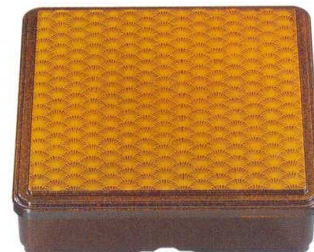

Catalogue No.
20159-401

7寸角固定
弁当が
12個入ります。

401-7 P.P お料理コンテナ
1-113-4 深型本体 **¥8,300**
(外寸73×49×15.5)
(内寸68.5×44.5×14.6) 梱5

7寸角弁当 (固定仕切) **401**

401-1 1-407-1
A 7寸角千筋弁当
溜 (固定仕切)
¥1,550
(21×21×5.5) 梱40

401-2 1-407-2
A 7寸角千筋弁当
朱牡丹 (固定仕切)
¥1,550
(21×21×5.5) 梱40

幕の内弁当

401-3 1-407-3
A 新7寸角固定弁当
金網目 (固定仕切)
¥1,700
(21.2×21.2×5.6) 梱40

401-4 1-407-4
A 新7寸角固定弁当
梨地菊詰 (固定仕切)
¥1,700
(21.2×21.2×5.6) 梱40

401-5 1-407-5
A 7寸トンカツ弁当
梨地はまくり (固定仕切)
¥1,900
(21×21×6) 梱40

401-6 F-2-27
A 7寸トンカツ弁当
梨地二色菊 (固定仕切)
¥1,900
(21×21×6) 梱40