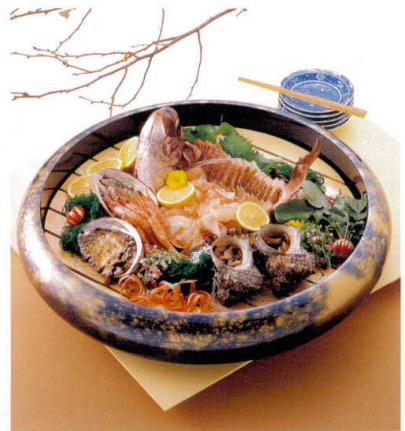

Catalogue No.  
20159-462

**462 | S.D.X桶・木製目皿**

寿  
司

	外寸	内寸	梱数		外寸	内寸	梱数
5寸	18.0φ×5.8	13.0φ×4.1	60	尺1寸	37.0φ×6.9	31.3φ×5.0	20
6寸	21.0φ×6.0	16.0φ×4.1	60	尺2寸	40.3φ×7.0	34.3φ×5.1	20
7寸	24.5φ×6.1	19.6φ×4.3	60	尺3寸	43.8φ×7.4	37.6φ×5.2	10
8寸	27.5φ×6.2	22.2φ×4.3	30	尺4寸	47.6φ×8.0	40.9φ×5.4	10
9寸	30.4φ×6.6	25.2φ×4.6	20	尺5寸	51.0φ×8.1	44.4φ×5.5	10
尺0寸	33.8φ×6.8	28.4φ×4.7	20				