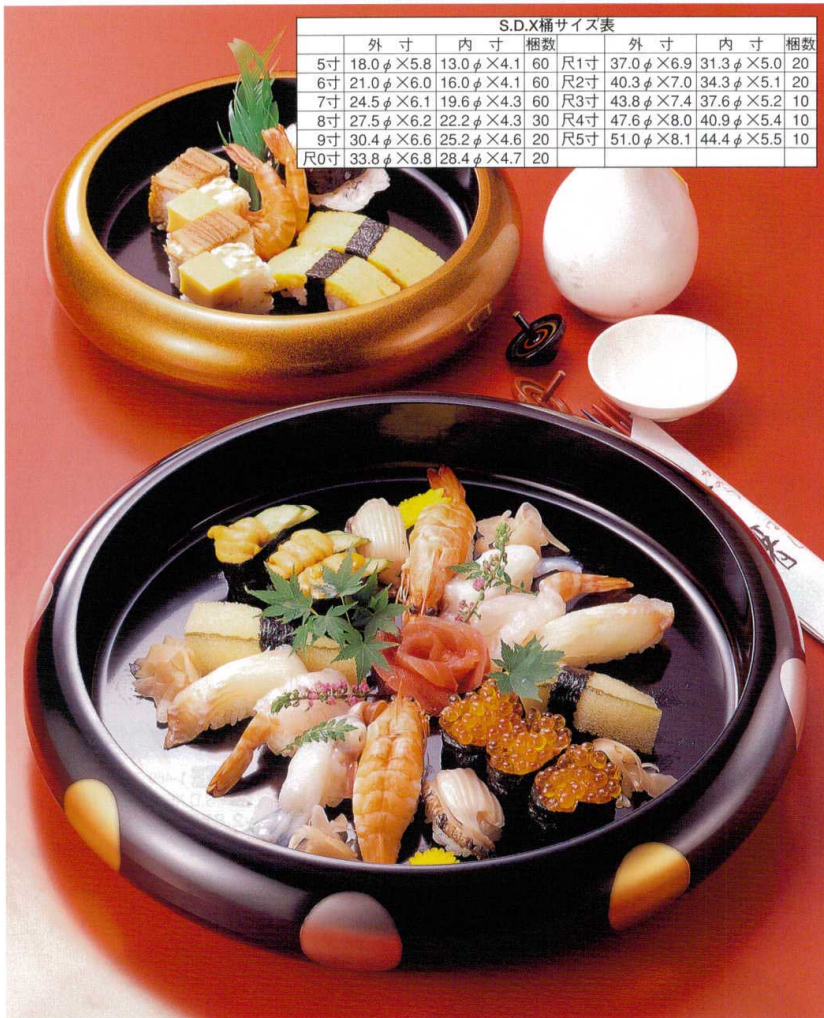

Catalogue No.  
20159-462

**462 | S.D.X桶・木製目皿**

寿  
司

	外寸	内寸	梱数		外寸	内寸	梱数
5寸	18.0φ×5.8	13.0φ×4.1	60	尺1寸	37.0φ×6.9	31.3φ×5.0	20
6寸	21.0φ×6.0	16.0φ×4.1	60	尺2寸	40.3φ×7.0	34.3φ×5.1	20
7寸	24.5φ×6.1	19.6φ×4.3	60	尺3寸	43.8φ×7.4	37.6φ×5.2	10
8寸	27.5φ×6.2	22.2φ×4.3	30	尺4寸	47.6φ×8.0	40.9φ×5.4	10
9寸	30.4φ×6.6	25.2φ×4.6	20	尺5寸	51.0φ×8.1	44.4φ×5.5	10
尺0寸	33.8φ×6.8	28.4φ×4.7	20				

S.D.X8寸梨地内黒とS.D.X尺2寸黒日月を使用しています。

**462-1** 木製S.D.X桶用木製目皿

- 1-474-1 7寸 ¥3,000 (19.1φ×1.1) 梱60
- 1-474-2 8寸 ¥4,300 (22φ×1.1) 梱40
- 1-474-3 9寸 ¥4,500 (24.7φ×1.2) 梱20
- 1-474-4 尺0寸 ¥5,000 (27.8φ×1.2) 梱20
- 1-474-5 尺1寸 ¥5,500 (30.2φ×1.2) 梱20
- 1-474-6 尺2寸 ¥6,000 (33.7φ×1.3) 梱20
- 1-474-7 尺3寸 ¥6,400 (37φ×1.3) 梱20
- 1-474-8 尺4寸 ¥7,100 (40.1φ×1.3) 梱20
- 1-474-9 尺5寸 ¥7,150 (43.5φ×1.2) 梱10