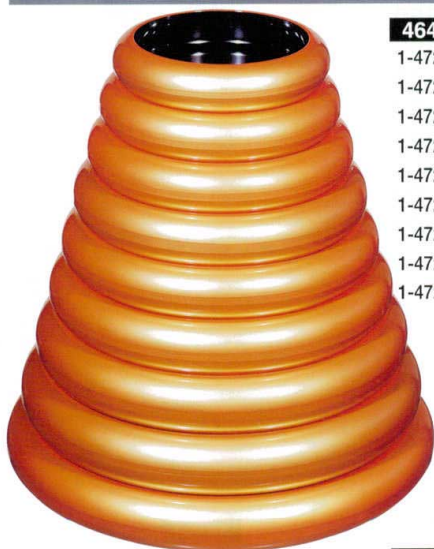

Catalogue No.
20159-464

464 S.D.X桶

寿
司

- 464-1** ㊦S.D.X桶 金王内黒
- 1-472-1 7寸 ¥1,400
 - 1-472-2 8寸 ¥2,950
 - 1-472-3 9寸 ¥3,550
 - 1-472-4 尺0寸 ¥4,200
 - 1-472-5 尺1寸 ¥5,100
 - 1-472-6 尺2寸 ¥5,950
 - 1-472-7 尺3寸 ¥7,750
 - 1-472-8 尺4寸 ¥9,700
 - 1-472-9 尺5寸 ¥10,250

- 464-2** ㊦S.D.X桶 花梨
- 1-472-10 7寸 ¥2,000
 - 1-472-11 8寸 ¥3,550
 - 1-472-12 9寸 ¥4,300
 - 1-472-13 尺0寸 ¥5,200
 - 1-472-14 尺1寸 ¥6,050
 - 1-472-15 尺2寸 ¥7,000
 - 1-472-16 尺3寸 ¥8,950
 - 1-472-17 尺4寸 ¥11,500
 - 1-472-18 尺5寸 ¥12,000

- 464-3** ㊦S.D.X桶 紫金カスリ
- 1-472-19 7寸 ¥1,950
 - 1-472-20 8寸 ¥3,350
 - 1-472-21 9寸 ¥4,350
 - 1-472-22 尺0寸 ¥4,900
 - 1-472-23 尺1寸 ¥6,050
 - 1-472-24 尺2寸 ¥6,750
 - 1-472-25 尺3寸 ¥7,750
 - 1-472-26 尺4寸 ¥9,950
 - 1-472-27 尺5寸 ¥10,000