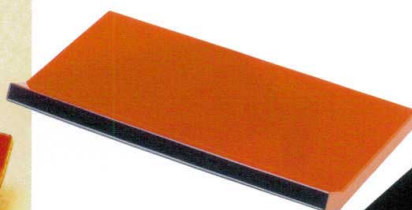

Catalogue No.  
20159-493

寿司盛台 493

7寸マナ板

**493-1** 1-499-1  
A 7寸マナ板 朱瀾黒  
¥1,550 (21.8×13.3×3.2) 梱50

**493-2** 1-499-2  
A 7寸マナ板 黒瀾朱  
¥1,550 (21.8×13.3×3.2) 梱50

8寸盛台

**493-3** 1-499-3  
A 8寸盛台 朱瀾黒  
¥1,700 (23×12.5×3) 梱50

**493-4** 1-499-4  
A 8寸盛台 黒瀾朱  
¥1,700 (23×12.5×3) 梱50

寿  
司

9.2寸長角盛器

**493-5** M-5-64  
A 9.2寸長角盛器 黒  
¥1,400 (28×16×2) 梱60

**493-6** M-6-35  
A 9.2寸長角盛器 溜底黒塗 S・S塗  
¥2,500 (28×16×2) 梱60

朝日盛器

**493-7** 1-629-3  
陶朝日盛器用陶板 グリーン波千鳥 (本体別)  
¥2,450 (24.9×11×0.9) 梱40