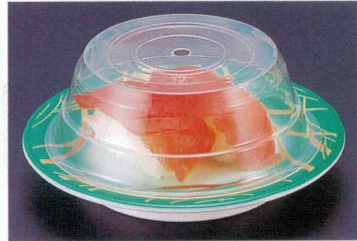

Catalogue No.
20159-525

寿司用品 **525**

回転寿司皿用透明蓋 御注文は内袋単位でお願いします。

525-1 1-507-16
PET回転寿司皿用蓋A
(内寸11.7φ×4.4・厚み0.8mm) 櫃1,000
1枚 ¥115 (1袋)100枚 ¥11,500

525-2 1-507-17
PET回転寿司皿用蓋B
(内寸11.7φ×4.4・厚み0.4mm) 櫃1,000
1枚 ¥60 (1袋)100枚 ¥6,000