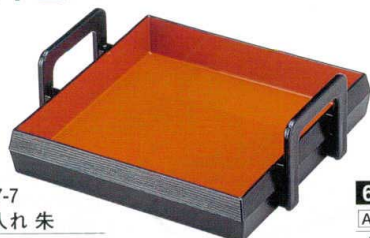

### 方円皿

**672-5** M-7-69  
M| (小)方円皿 黒内朱  
¥2,200 (18.3×18.3×2.3) 梱80

**672-6** M-7-70  
M| (大)方円皿 黒内朱  
¥2,950 (22.4×22.4×2.9) 梱60

**672-7** M-7-71  
M| (小)方円皿 黒内金雲流  
¥2,850 (18.3×18.3×2.3) 梱80

**672-8** M-7-72  
M| (大)方円皿 黒内金雲流  
¥3,750 (22.4×22.4×2.9) 梱60

### お好み料理入れ

**672-9** 1-647-7  
A|お好み料理入れ 朱  
¥1,500 (20×19×6.7) 梱60

**672-10** 1-647-8  
A|お好み料理入れ 色紙金箔 S・H塗  
¥2,800 (20×19×6.7) 梱60

積み重ね可能です。

**S・H塗** 表面が硬質でキズ、汚れを防止します。