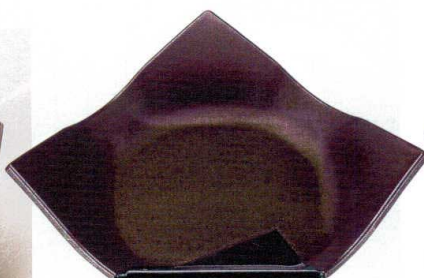

Catalogue No.
20159-740

740 漆陶 六角静海皿・結び折皿 [陶器調塗物シリーズ]

六角静海皿

740-1 TA 六角静海皿 外黒内朱天黒
M-10-25 ¥1,850 (19×17×4.6) 梱60

740-2 TA 六角静海皿 青磁
1-609-24 ¥2,000 (19×17×4.6) 梱60

740-3 TA 六角静海皿 溜底黒塗 S・S塗
1-602-1 ¥2,400 (19×17×4.6) 梱60

740-4 TA 六角静海皿 金雅天黒
M-10-26 ¥2,700 (19×17×4.6) 梱60

740-5 TA 六角静海皿 白唐津
1-602-4 ¥3,050 (19×17×4.6) 梱60

盛器

結び折皿

740-6 A 結び折皿 新溜
M-10-28 ¥2,050 (26×20.7×5.5) 梱60

740-7 A 結び折皿 黒測金
M-10-27 ¥2,100 (26×20.7×5.5) 梱60

740-8 A 結び折皿 溜透き底黒塗
M-10-29 ¥2,650 (26×20.7×5.5) 梱60

740-9 A 結び折皿 クリーム麦
M-10-31 ¥2,850 (26×20.7×5.5) 梱60

740-10 A 結び折皿 しぐれ一筆
M-10-30 ¥3,750 (26×20.7×5.5) 梱60

S・S塗 ソフトでキズに対して復元力があり、汚れが付着しにくく、丈夫で器の艶も長く保ちます。