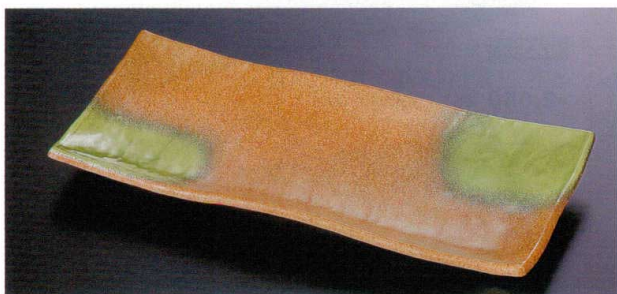

Catalogue No.
20159-746

746 漆陶 9.5寸雄山盛器 [陶器調塗物シリーズ]

TAマークは 洗浄機使用OK!

746-1 TA 9.5寸雄山盛器 青磁
1-608-1 ¥3,250 (28.3×13×3) 梱60

746-2 TA 9.5寸雄山盛器 織部
1-608-2 ¥4,050 (28.3×13×3) 梱60

746-3 TA 9.5寸雄山盛器 溜底黒塗 S・S塗
1-608-3 ¥3,850 (28.3×13×3) 梱60

746-4 TA 9.5寸雄山盛器 白唐津
1-608-4 ¥4,800 (28.3×13×3) 梱60

746-5 TA 9.5寸雄山盛器 柿釉 クリーン塗
1-608-5 ¥4,250 (28.3×13×3) 梱60

746-6 TA 9.5寸雄山盛器 織部塗り分け
1-608-6 ¥4,800 (28.3×13×3) 梱60

746-7 TA 9.5寸雄山盛器 若草織部
1-608-7 ¥4,450 (28.3×13×3) 梱60

746-8 TA 9.5寸雄山盛器 錆刷毛目
M-10-49 ¥4,550 (28.3×13×3) 梱60

盛
器

クリーン塗 塗りの密着度が大変強く、硬質でキズ、汚れを防止します。

S・S塗 ソフトでキズに対して復元力があり、汚れが付着しにくく、丈夫で器の艶も長く保ちます。