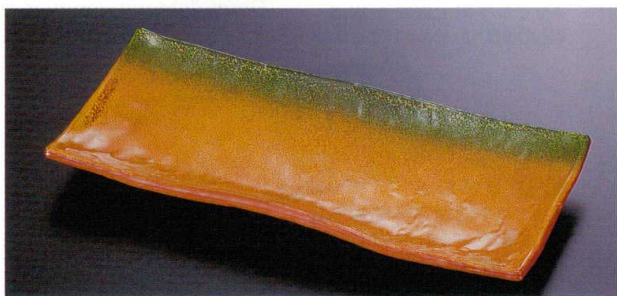

Catalogue No.
20159-746

746 漆陶 9.5寸雄山盛器 [陶器調塗物シリーズ]

TAマークは 洗浄機使用OK!

746-1 TA 9.5寸雄山盛器 青磁
1-608-1 ¥3,250 (28.3×13×3) 梱60

746-2 TA 9.5寸雄山盛器 織部
1-608-2 ¥4,050 (28.3×13×3) 梱60

746-3 TA 9.5寸雄山盛器 溜底黒塗 S・S塗
1-608-3 ¥3,850 (28.3×13×3) 梱60

746-4 TA 9.5寸雄山盛器 白唐津
1-608-4 ¥4,800 (28.3×13×3) 梱60

746-5 TA 9.5寸雄山盛器 柿釉 クリーン塗
1-608-5 ¥4,250 (28.3×13×3) 梱60

746-6 TA 9.5寸雄山盛器 織部塗り分け
1-608-6 ¥4,800 (28.3×13×3) 梱60

746-7 TA 9.5寸雄山盛器 若草織部
1-608-7 ¥4,450 (28.3×13×3) 梱60

746-8 TA 9.5寸雄山盛器 錆刷毛目
M-10-49 ¥4,550 (28.3×13×3) 梱60

盛
器

クリーン塗 塗りの密着度が大変強く、硬質でキズ、汚れを防止します。

S・S塗 ソフトでキズに対して復元力があり、汚れが付着しにくく、丈夫で器の艶も長く保ちます。