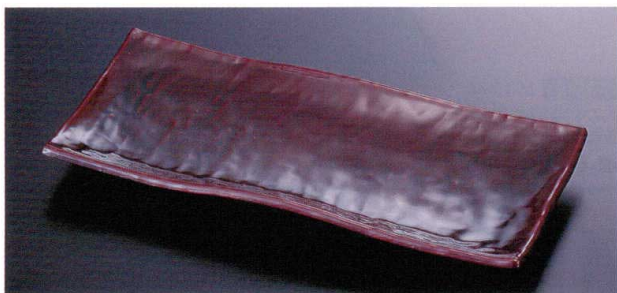

Catalogue No.
20159-746

746 漆陶 9.5寸雄山盛器 [陶器調塗物シリーズ]

TAマークは 洗浄機使用OK!

746-1 TA 9.5寸雄山盛器 青磁
1-608-1 ¥3,250 (28.3×13×3) 梱60

746-2 TA 9.5寸雄山盛器 織部
1-608-2 ¥4,050 (28.3×13×3) 梱60

746-3 TA 9.5寸雄山盛器 溜底黒塗 S・S塗
1-608-3 ¥3,850 (28.3×13×3) 梱60

746-4 TA 9.5寸雄山盛器 白唐津
1-608-4 ¥4,800 (28.3×13×3) 梱60

746-5 TA 9.5寸雄山盛器 柿釉 クリーン塗
1-608-5 ¥4,250 (28.3×13×3) 梱60

746-6 TA 9.5寸雄山盛器 織部塗り分け
1-608-6 ¥4,800 (28.3×13×3) 梱60

746-7 TA 9.5寸雄山盛器 若草織部
1-608-7 ¥4,450 (28.3×13×3) 梱60

746-8 TA 9.5寸雄山盛器 錆刷毛目
M-10-49 ¥4,550 (28.3×13×3) 梱60

盛
器

クリーン塗 塗りの密着度が大変強く、硬質でキズ、汚れを防止します。

S・S塗 ソフトでキズに対して復元力があり、汚れが付着しにくく、丈夫で器の艶も長く保ちます。