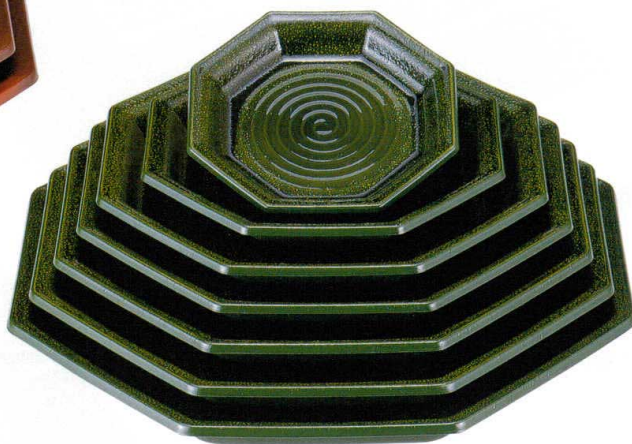

Catalogue No.

20159-754

754 | 漆陶 八角盛皿 [陶器調塗物シリーズ]

TAマークは 洗浄機使用 OK!

陶器風に強化塗りを施しており、ハガレにくく、陶器に比べて軽いうえにワレにくく、グレードの高い商品です。非常に効率的で経済的です。

754-1 TA八角盛皿 朱濁黒天黒

1-682-1	6寸	¥1,700	(19.5×18.2×3.5)	梱60
1-682-2	8寸	¥2,450	(26×24.3×3.6)	梱40
1-682-3	尺0寸	¥3,550	(32.5×30.2×4.1)	梱30
1-682-4	尺1寸	¥4,050	(35.6×33.2×4.4)	梱20
1-682-5	尺2寸	¥4,750	(38.8×36.1×4.5)	梱20
1-682-6	尺3寸	¥6,100	(42×39×4.6)	梱10
1-682-7	尺4寸	¥6,850	(45.3×42.2×4.8)	梱10

盛
器

754-2 TA八角盛皿 茶金たたき

1-682-8	6寸	¥2,450	(19.5×18.2×3.5)	梱60
1-682-9	8寸	¥3,300	(26×24.3×3.6)	梱40
1-682-10	尺0寸	¥4,750	(32.5×30.2×4.1)	梱30
1-682-11	尺1寸	¥5,400	(35.6×33.2×4.4)	梱20
1-682-12	尺2寸	¥6,250	(38.8×36.1×4.5)	梱20
1-682-13	尺3寸	¥7,850	(42×39×4.6)	梱10
1-682-14	尺4寸	¥8,850	(45.3×42.2×4.8)	梱10

754-3 TA八角盛皿 織部

1-682-15	6寸	¥2,600	(19.5×18.2×3.5)	梱60
1-682-16	8寸	¥3,550	(26×24.3×3.6)	梱40
1-682-17	尺0寸	¥4,850	(32.5×30.2×4.1)	梱30
1-682-18	尺1寸	¥5,450	(35.6×33.2×4.4)	梱20
1-682-19	尺2寸	¥6,300	(38.8×36.1×4.5)	梱20
1-682-20	尺3寸	¥7,950	(42×39×4.6)	梱10
1-682-21	尺4寸	¥8,900	(45.3×42.2×4.8)	梱10