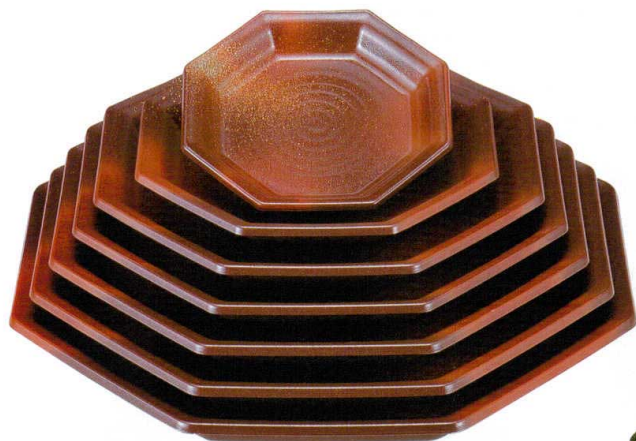

Catalogue No.

20159-754

754 | 漆陶 八角盛皿 [陶器調塗物シリーズ]

TAマークは 洗浄機使用 OK!

陶器風に強化塗りを施しており、ハガレにくく、陶器に比べて軽いうえにワレにくく、グレードの高い商品です。非常に効率的で経済的です。

754-1 TA八角盛皿 朱濁黒天黒

1-682-1	6寸	¥1,700	(19.5×18.2×3.5)	梱60
1-682-2	8寸	¥2,450	(26×24.3×3.6)	梱40
1-682-3	尺0寸	¥3,550	(32.5×30.2×4.1)	梱30
1-682-4	尺1寸	¥4,050	(35.6×33.2×4.4)	梱20
1-682-5	尺2寸	¥4,750	(38.8×36.1×4.5)	梱20
1-682-6	尺3寸	¥6,100	(42×39×4.6)	梱10
1-682-7	尺4寸	¥6,850	(45.3×42.2×4.8)	梱10

盛
器

754-2 TA八角盛皿 茶金たたき

1-682-8	6寸	¥2,450	(19.5×18.2×3.5)	梱60
1-682-9	8寸	¥3,300	(26×24.3×3.6)	梱40
1-682-10	尺0寸	¥4,750	(32.5×30.2×4.1)	梱30
1-682-11	尺1寸	¥5,400	(35.6×33.2×4.4)	梱20
1-682-12	尺2寸	¥6,250	(38.8×36.1×4.5)	梱20
1-682-13	尺3寸	¥7,850	(42×39×4.6)	梱10
1-682-14	尺4寸	¥8,850	(45.3×42.2×4.8)	梱10

754-3 TA八角盛皿 織部

1-682-15	6寸	¥2,600	(19.5×18.2×3.5)	梱60
1-682-16	8寸	¥3,550	(26×24.3×3.6)	梱40
1-682-17	尺0寸	¥4,850	(32.5×30.2×4.1)	梱30
1-682-18	尺1寸	¥5,450	(35.6×33.2×4.4)	梱20
1-682-19	尺2寸	¥6,300	(38.8×36.1×4.5)	梱20
1-682-20	尺3寸	¥7,950	(42×39×4.6)	梱10
1-682-21	尺4寸	¥8,900	(45.3×42.2×4.8)	梱10