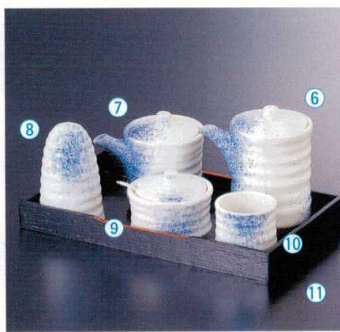

# 906 | カスター

- 906-1** 陶手付しょう油入れ (180cc) 花鳥  
1-775-31 **¥1,850** (5.7φ×11)
- 906-2** 陶塩入れ 花鳥  
1-775-32 **¥1,050** (4.3φ×8.5)
- 906-3** 陶丸辛子入れ 花鳥  
1-775-33 **¥1,250** (6φ×6.8)
- 906-4** 陶楊子入れ 花鳥  
1-775-34 **¥800** (4.3φ×4.7)
- 906-5** 木カスター一盆 黒天朱  
1-775-35 **¥1,000** (15.7×15.7×2.5)