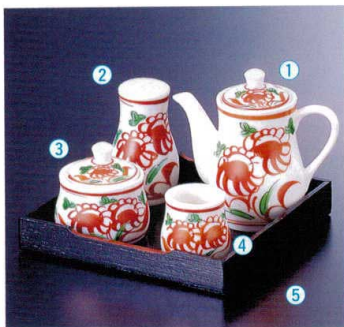

# 906 | カスター

- 906-1** 陶手付しょう油入れ (180cc) 花鳥  
1-775-31 **¥1,850** (5.7φ×11)
- 906-2** 陶塩入れ 花鳥  
1-775-32 **¥1,050** (4.3φ×8.5)
- 906-3** 陶丸辛子入れ 花鳥  
1-775-33 **¥1,250** (6φ×6.8)
- 906-4** 陶楊子入れ 花鳥  
1-775-34 **¥800** (4.3φ×4.7)
- 906-5** 木カスター一盆 黒天朱  
1-775-35 **¥1,000** (15.7×15.7×2.5)