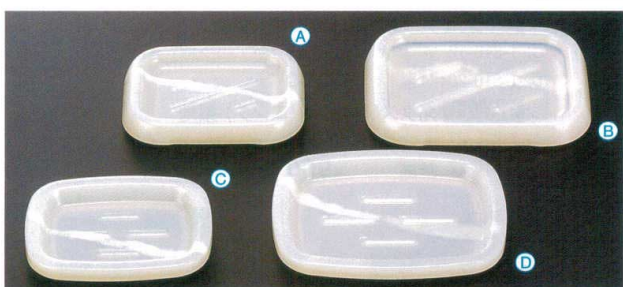

Catalogue No.  
20159-925

Waka Hotel Goods (ホテルグッズ) **925**

御影  
*Mikage*

天然の素材をモチーフに、ストーン柄の洒落たデザインはシャープなイメージを主張します。 **M**メラミン樹脂

- 925-1** **M**長角石鹸台 御影  
**A**1-802-1 (小) **¥370** (9.5×7.4×1.5) 櫃200  
**B**1-802-2 (大) **¥500** (11.7×9.1×1.7) 櫃150
- 925-2** **M**小判石鹸皿 御影  
**C**1-802-3 (小) **¥350** (9.3×7.3×1.3) 櫃200  
**D**1-802-4 (大) **¥470** (11.7×9.1×1.3) 櫃150

- 925-3** 1-802-14  
**M**ティーパック入れ 御影  
**¥790** (7.9×7.9×3.6) 櫃100

- 925-5** **M**丸型灰皿 御影  
 1-802-5 (小) **¥530** (11φ×2.7) 櫃170  
 1-802-6 (中) **¥730** (12.2φ×3.1) 櫃120  
 1-802-7 (大) **¥850** (13.5φ×3.2) 櫃100
- 925-6** **M**くつわ型灰皿 御影  
 1-802-8 (小) **¥390** (10.5×10.5×1.9) 櫃180  
 1-802-9 (中) **¥460** (11.6×11.6×2) 櫃140  
 1-802-10 (大) **¥550** (12.8×12.8×2.1) 櫃120
- 925-7** **M**角灰皿 御影  
 1-802-11 (小) **¥500** (11×11×2.3) 櫃130  
 1-802-12 (中) **¥610** (12.5×12.5×2.6) 櫃130  
 1-802-13 (大) **¥750** (14×14×3) 櫃100

- 925-4** 1-802-15  
**M**二ツ仕切ティーパックトレイ 御影  
**¥840** (19.5×10.5×1.7) 櫃100

大理石  
*Dairiseki*

大理石調の風合いを生かしたデザインは、エレガントな気品が深い空間を豪華に演出します。

- 925-8** **M**小判トレー 御影  
 1-802-16 (小) **¥740** (22.4×12.2×1.7) 櫃140  
 1-802-17 (中) **¥1,010** (28.3×12.6×1.7) 櫃120  
 1-802-18 (大) **¥1,260** (34.2×14×1.7) 櫃100