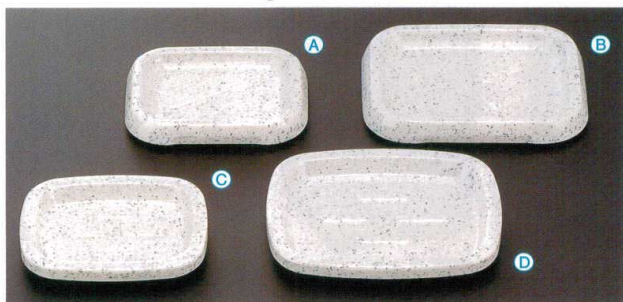

Catalogue No.  
20159-925

Waka Hotel Goods (ホテルグッズ) **925**

御影  
*Mikage*

天然の素材をモチーフに、ストーン柄の洒落たデザインはシャープなイメージを主張します。 **M**メラミン樹脂

- 925-1** **M**長角石鹸台 御影  
**A**1-802-1 (小) **¥370** (9.5×7.4×1.5) 櫃200  
**B**1-802-2 (大) **¥500** (11.7×9.1×1.7) 櫃150
- 925-2** **M**小判石鹸皿 御影  
**C**1-802-3 (小) **¥350** (9.3×7.3×1.3) 櫃200  
**D**1-802-4 (大) **¥470** (11.7×9.1×1.3) 櫃150

- 925-3** 1-802-14  
**M**ティーパック入れ 御影  
**¥790** (7.9×7.9×3.6) 櫃100

- 925-5** **M**丸型灰皿 御影  
 1-802-5 (小) **¥530** (11φ×2.7) 櫃170  
 1-802-6 (中) **¥730** (12.2φ×3.1) 櫃120  
 1-802-7 (大) **¥850** (13.5φ×3.2) 櫃100
- 925-6** **M**くつわ型灰皿 御影  
 1-802-8 (小) **¥390** (10.5×10.5×1.9) 櫃180  
 1-802-9 (中) **¥460** (11.6×11.6×2) 櫃140  
 1-802-10 (大) **¥550** (12.8×12.8×2.1) 櫃120
- 925-7** **M**角灰皿 御影  
 1-802-11 (小) **¥500** (11×11×2.3) 櫃130  
 1-802-12 (中) **¥610** (12.5×12.5×2.6) 櫃130  
 1-802-13 (大) **¥750** (14×14×3) 櫃100