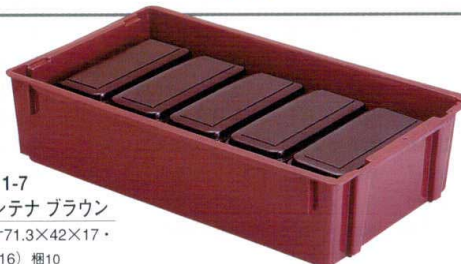

964-12
仕切Yセット (①×3・⑦×2)
¥1,640

宅配弁当

※浅型長手
アクティブ弁当が
10ヶ入ります。

964-13 1-111-3
P.P.No.4 コンテナ ブラウン
¥2,900 (外寸68×40×13.5・
内寸63.7×36.3×12.4) 梱10

※深型長手
アクティブ弁当が
10ヶ入ります。

964-14 1-111-7
P.P.WF-300 コンテナ ブラウン
¥3,600 (外寸71.3×42×17・
内寸66.4×37.7×16) 梱10