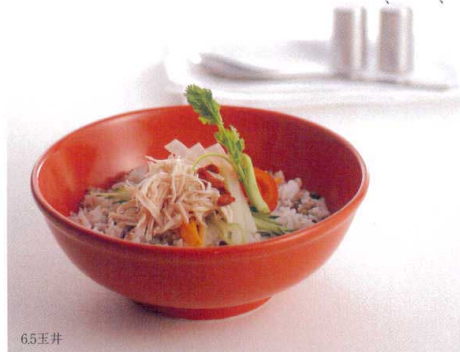

反高井

07200221
6.5反高台
¥1,500
D20×H8.2

07200222
7.0反高台
¥1,800
D21.3×H8.7

玉井

07200231
6.5玉井
¥2,200
D19.6×H7.4

07200232
7.0玉井
¥3,200
D21.5×H7.9

和の落ち着いた雰囲気、
流行の無国籍スタイルに、
美しい朱色がテーブルを
モダンに彩ります。

6.5玉井