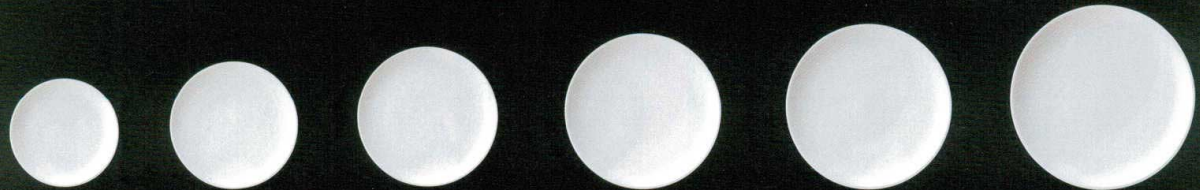

Catalogue No.  
20169-156

*White China* ホワイトチャイナ 【イングレース対応特白磁】

HOTEL & RESTAURANT WARE

<b>NEW</b> 57200070 6½"丸皿 ¥500 D16.4×H1.9	<b>NEW</b> 57200071 7½"丸皿 ¥680 D19.1×H2	<b>NEW</b> 57200072 8"丸皿 ¥750 D20.9×H2.1	<b>NEW</b> 57200074 9"丸皿 ¥930 D23.2×H2.6	<b>NEW</b> 57200075 10"丸皿 ¥1,550 D25.9×H2.4	<b>NEW</b> 57200076 12"丸皿 ¥3,350 D31.2×H3.2
--	--	---	---	--	--