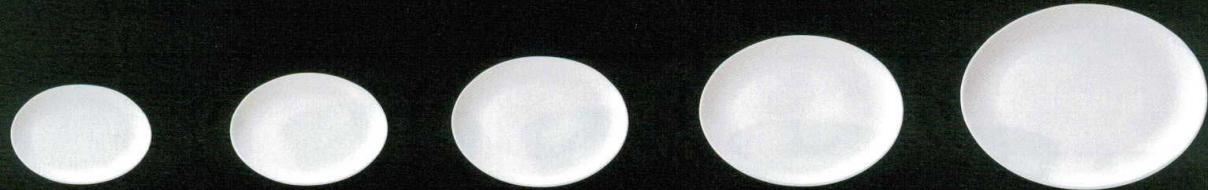

NEW 57200195 8"プラター ¥1,300 L21.1×S15.1×H2.2	NEW 57200196 9"プラター ¥1,450 L23.8×S17×H2.4	NEW 57200197 10"プラター ¥1,850 L26.6×S19.5×H2.4	NEW 57200198 12"プラター ¥2,850 L31.3×S22.9×H2.9	NEW 57200199 14"プラター ¥5,500 L36.7×S27.5×H3.5