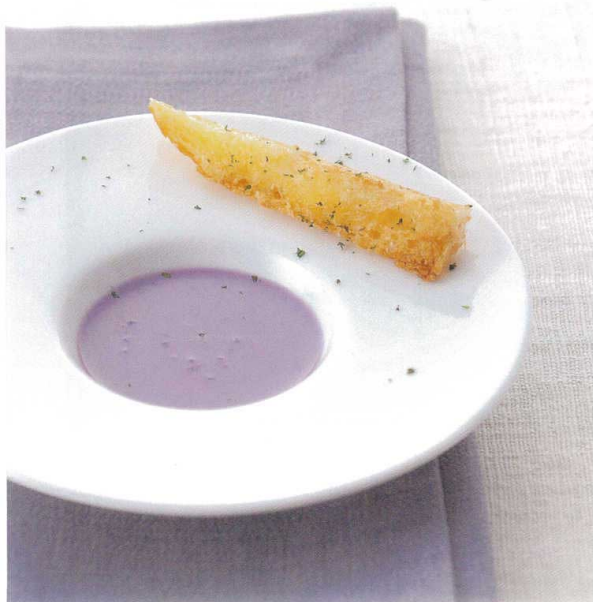

NEW 85100453
ガーニッシュ 12cmトレイ
¥500
L12.1×S3.9×H3

NEW 85100802
20cm平型スープ
¥1,600
D19.8×H3.5

85100805
24cm平型スープ
¥2,300
D23.1×H4.4
ID9.9×H2

85100816
26cm平型スープ
¥3,050
D25.8×H4.8
ID10.8×H2.4

85100826
29cm平型スープ
¥3,800
D28.3×H4.4
ID11.8×H2.5

85100812
25cm反型スープ
¥2,800
D25×H4.9

85100821
28cm反型スープ
¥3,550
D27.6×H5.2

85100813
25cmハット型スープ
¥2,800
D25×H5.5
ID14×H2.3

85100822
28cmハット型スープ
¥3,550
D27.8×H5.7
ID15×H2.7

紫芋のスープ
20cm平型スープ

85100814
26cmリム型スープ
¥3,050
D25.7×H6.2
ID12.6×H2.1

85100820
28cmリム型スープ
¥3,800
D27.5×H6.6
ID14×H2.3