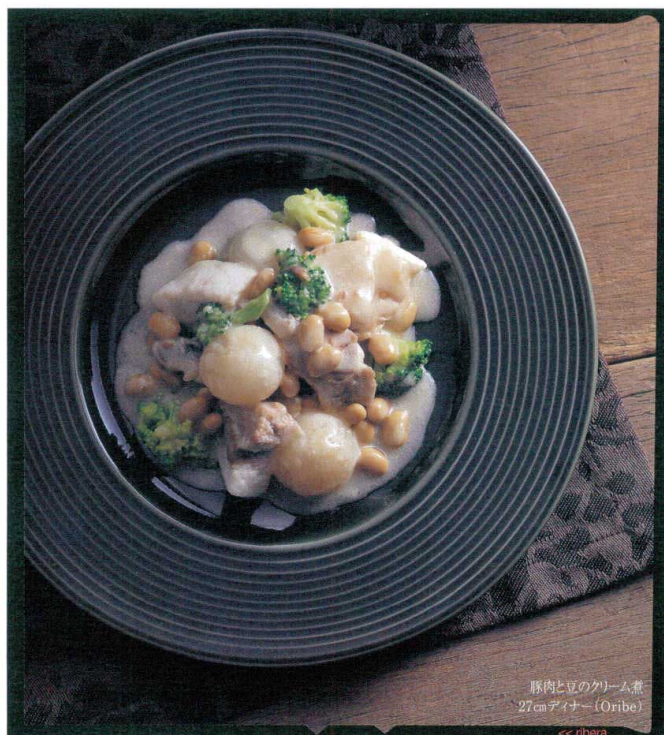

NEW 80706402
27cmディナー (Hiwa)
¥2,350
D27.2×H2.2

NEW 80706411
30cmチョップ (Hiwa)
¥4,200
D30.5×H2.7

NEW 80703402
27cmディナー (Lemon)
¥2,900
D27.2×H2.2

NEW 80703411
30cmチョップ (Lemon)
¥5,200
D30.5×H2.7

豚肉と豆のクリーム煮
27cmディナー (Oribe)

<< ribera

NEW 80728402
27cmディナー (Oribe)
¥2,350
D27.2×H2.2

NEW 80728411
30cmチョップ (Oribe)
¥4,200
D30.5×H2.7

NEW 80713402
27cmディナー (Black)
¥2,350
D27.2×H2.2

NEW 80713411
30cmチョップ (Black)
¥4,200
D30.5×H2.7