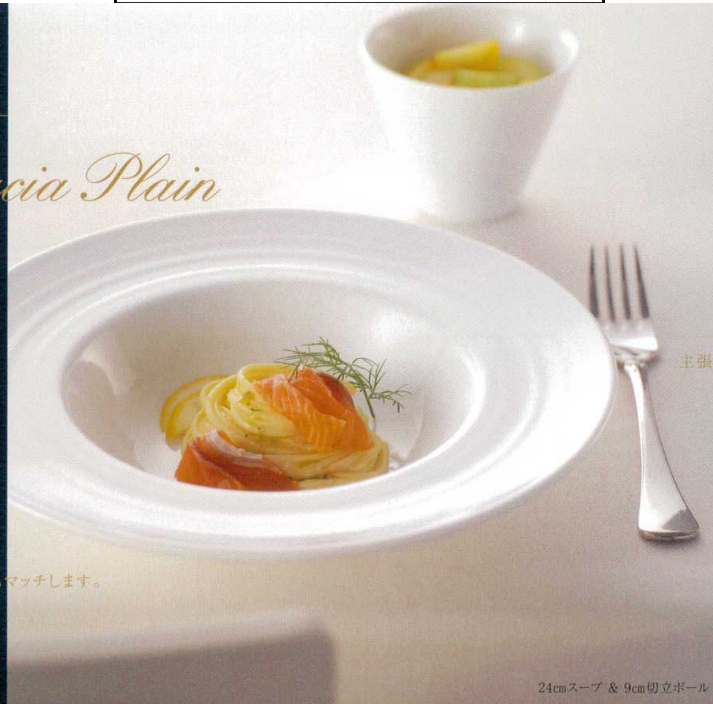

Catalogue No.
20169-26

Gracia Plain

その美しさはどんな料理にもマッチします。

ほのかに見えるレリーフが
主張しすぎない大人の魅力を譲し出します。

24cmスープ & 9cm切立ボール

Gracia Plain

グラシア プレーン

【イングレース対応特白磁】

17100360
17cmパン
¥580
D17.7×H2.2
ID10.1

17100371
20cmデザート
¥830
D20.7×H2.3
ID12

17100386
24cmミート
¥1,100
D24.4×H3
ID14.5

17100402
27cmディナー
¥2,100
D27.1×H2.9
ID16.1

NEW 17100387
24cm正角皿
¥3,000
D23.7×H2.1

17100411
30cmチョップ
¥3,600
D30.2×H3.5
ID17.9