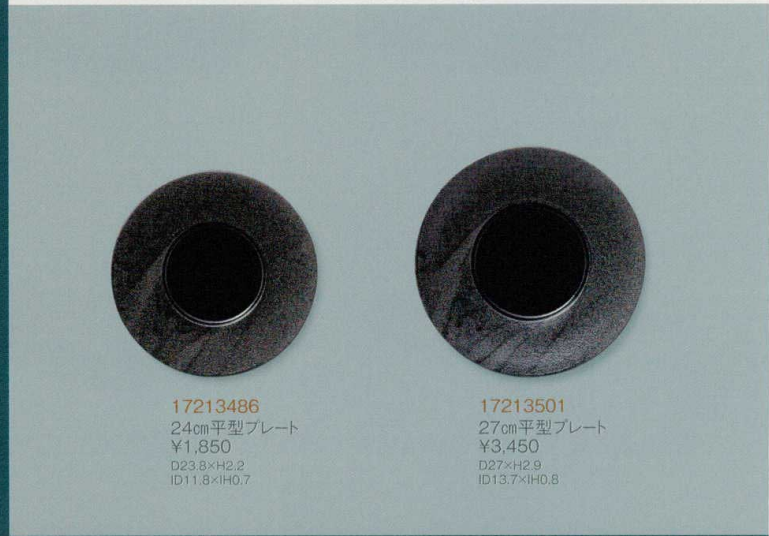

## ガイア ブラック

光沢のある見込みとざらついたリムの  
テクスチャーの違いがアクセントとなり、  
ブラックの器ながら表情のコントラストに  
深みを感じます。

24cm ミート

19cm ハンププレート

17213360  
17cm バン  
¥650  
D16.8×H2.4

17213377  
21cm デザート  
¥900  
D21.1×H2.5

17213386  
24cm ミート  
¥1,200  
D23.8×H3.1

17213402  
27cm ディナー  
¥2,100  
D27.6×H3.4

17213411  
30cm チョップ  
¥4,100  
D30.4×H3.8

17213486  
24cm 平型プレート  
¥1,850  
D23.8×H2.2  
ID11.8×IH0.7

17213501  
27cm 平型プレート  
¥3,450  
D27×H2.9  
ID13.7×IH0.8