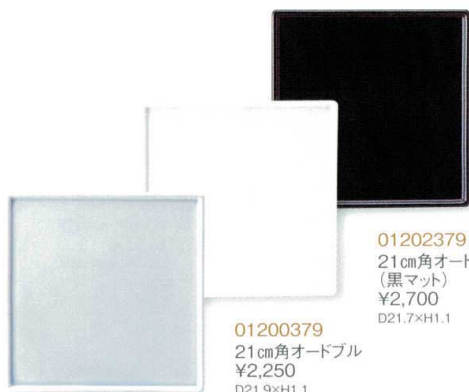

Catalogue No.
20169-52

A sense to choose the thing which matched sheen as.

36cm細長角オードブル &
ガーニッシュ10cmボール

Hors D'oeuvre

HOTEL & RESTAURANT WARE

オードブル

ガーニッシュと組み合わせて、
デザート皿としても…。
使い方を固定しない、オードブルシリーズ。

NEW 01235412
31cm楕円オードブル(青白磁)
¥3,400
L31.5×S18.9×H1.1

NEW 01200412
31cm楕円オードブル
¥2,800
L31.5×S18.9×H1.1

NEW 01202412
31cm楕円オードブル(黒マット)
¥3,400
L31.6×S19.1×H1.2

✦ ガーニッシュと組み合わせて、デザート皿としても…。使い方を固定しない、オードブルシリーズ。✦

NEW 01235379
21cm角オードブル
(青白磁)
¥2,700
D21.9×H1.1

01200379
21cm角オードブル
¥2,250
D21.9×H1.1

01202379
21cm角オードブル
(黒マット)
¥2,700
D21.7×H1.1

NEW 01235394
25cm角オードブル
(青白磁)
¥3,600
D25.1×H1.2

01200394
25cm角オードブル
¥3,000
D25.1×H1.2

01202394
25cm角オードブル
(黒マット)
¥3,600
D25×H1.2