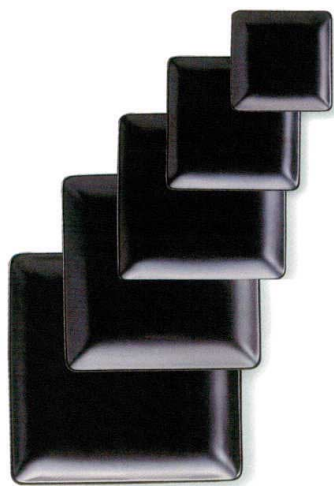

Catalogue No.
20169-58

オードブル盛り合わせ
25cmL形プレート & 15cm四角ボウル

Kakuzara Series

HOTEL & RESTAURANT WARE

角皿シリーズ

器の組み合わせにより平面的や立体的な演出が楽しめます。想像力をかきたてる独創的な盛り合わせを。

11202350
12cm四角皿 (黒マット)
¥850
D12.5×H2.2

11202358
16cm四角皿 (黒マット)
¥1,350
D16.5×H2.4

11202370
20cm四角皿 (黒マット)
¥2,000
D20.4×H2.6

11202393
25cm四角皿 (黒マット)
¥3,000
D24.6×H3

11202408
29cm四角皿 (黒マット)
¥5,200
D28.6×H3.4

L形プレート

11222489
25cmL形プレート(アメ)
¥3,250
D25.4×H2

11200489
25cmL形プレート
¥2,500
D25.5×H2

11202489
25cmL形プレート(黒マット)
¥3,000
D25.4×H2

四角皿

11200350
12cm四角皿
¥700
D12.4×H1.9

11200358
16cm四角皿
¥1,100
D16.4×H2.1

11200370
20cm四角皿
¥1,650
D20.4×H2.4

11200393
25cm四角皿
¥2,500
D24.8×H2.7

11200408
29cm四角皿
¥4,300
D28.9×H3.1