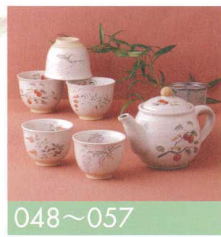

Catalogue No.
20172-1

THE COMMUNITY GIFT FOR YOU

特選企画

洗練された器に心を込めて贈るギフト商品を豊富に揃えました。

ブライダルギフト	036~041
アニバーサリーギフト	042~043
モダンギフト	044~045
ペアギフト	046~047

シリーズギフト

それぞれ独自の風格と味のある器をご紹介します。

はないろ	048
粉引華風	049
桜の舞	050
加賀友禅	051
志野桜	052
緑彩	053
天寿花園	054
ルリパール	055
手描きシリーズ	056~057

プライスギフト

ご購入に最適！洗練された器に心を込めて贈るギフト商品を価格帯別にご紹介します。

¥1,000~	058~069
¥2,000~	070~081
¥3,000~	082~090
¥4,000~	091~093

インテリアギフト

心地よい空間を作るアイテム、縁起物やユニークで可愛いグッズを揃えてみました。

ファンシーギフト	094~095
縁起物	096~101
花瓶他	102~103

産地別ギフト