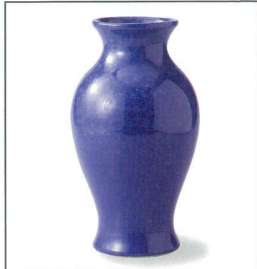

Catalogue No.  
20172-102

インテリアギフト | 花瓶

102-1-92 常滑焼  
反壺型青色花瓶 ¥2,940 (16入)  
品:花瓶×1 / φ13×23cm (本体価格¥2,800)  
箱:14.5×14.5×25cm ホール

102-2-1 美濃焼  
シンフォニー花瓶 ¥3,360 (16入)  
品:花瓶×1 / 20cm (本体価格¥3,200)  
箱:24×9.5cm 貼箱

102-3-1 美濃焼  
織部花入大 ¥3,675 (24入)  
品:花入×1 / 17×7cm (本体価格¥3,500)  
箱:5×22.5×9cm 貼箱

102-4-92 常滑焼  
八角ソギ花瓶 ¥3,150 (本体価格¥3,000) (18入)  
品:花瓶×1 / φ8×22.5cm  
箱:10.5×10.5×24cm 貼箱

Interior gift  
花瓶  
インテリアギフト  
お部屋にちょっとした安らぎの空間をお届けします。

102-5-43 美濃焼  
カメオバラ花瓶(小) ¥2,940 (32入)  
品:花瓶×1 / 14.8×9×15cm (本体価格¥2,800)  
箱:16.5×16×15cm 貼箱

102-6-43 美濃焼  
カメオバラ花瓶(大) ¥4,515 (32入)  
品:花瓶×1 / 18.8×11.5×20cm (本体価格¥4,300)  
箱:20.5×21.5×12.8cm 貼箱

102-7-43 美濃焼  
カメオレディー花瓶 ¥3,675 (32入)  
品:花瓶×1 / 8×13×20.2cm (本体価格¥3,500)  
箱:21.8×14.5×9cm 貼箱