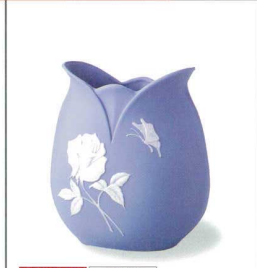

Catalogue No.  
20172-102

インテリアギフト | 花瓶

102-1-92 常滑焼  
反壺型青色花瓶 ¥2,940 (16入)  
品:花瓶×1 / φ13×23cm (本体価格¥2,800)  
箱:14.5×14.5×25cm ホール

102-2-1 美濃焼  
シンフォニー花瓶 ¥3,360 (16入)  
品:花瓶×1 / 20cm (本体価格¥3,200)  
箱:24×9.5cm 貼箱

102-3-1 美濃焼  
織部花入大 ¥3,675 (24入)  
品:花入×1 / 17×7cm (本体価格¥3,500)  
箱:5×22.5×9cm 貼箱

102-4-92 常滑焼  
八角ソギ花瓶 ¥3,150 (本体価格¥3,000) (18入)  
品:花瓶×1 / φ8×22.5cm  
箱:10.5×10.5×24cm 貼箱

Interior gift  
花瓶  
インテリアギフト  
お部屋にちょっとした安らぎの空間をお届けします。

102-5-43 美濃焼  
カメオバラ花瓶(小) ¥2,940 (32入)  
品:花瓶×1 / 14.8×9×15cm (本体価格¥2,800)  
箱:16.5×16×15cm 貼箱

102-6-43 美濃焼  
カメオバラ花瓶(大) ¥4,515 (32入)  
品:花瓶×1 / 18.8×11.5×20cm (本体価格¥4,300)  
箱:20.5×21.5×12.8cm 貼箱

102-7-43 美濃焼  
カメオレディー花瓶 ¥3,675 (32入)  
品:花瓶×1 / 8×13×20.2cm (本体価格¥3,500)  
箱:21.8×14.5×9cm 貼箱