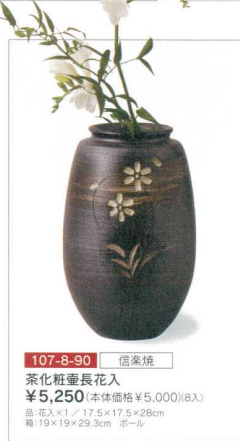

Catalogue No.
20172-107

信楽焼 | 産地別ギフト

107-1-90 信楽焼
ゆず肌長花入
¥2,940(本体価格¥2,800)(12入)
品:花入×1 / 13×13×26.5cm
箱:15×15×27.7cm ポール

107-2-90 信楽焼
清流線長花入
¥3,150(本体価格¥3,000)(12入)
品:花入×1 / 13×13×26.5cm
箱:15×15×27.7cm ポール

107-3-90 信楽焼
茶化粧長花入
¥3,150(本体価格¥3,000)(12入)
品:花入×1 / 13×13×26.5cm
箱:15×15×27.7cm ポール

107-4-90 信楽焼
焼花彫長花入
¥3,675(本体価格¥3,500)(12入)
品:花入×1 / 14×14×30cm
箱:15×15×31.5cm ポール

107-5-90 信楽焼
青窯変小花長花入
¥3,990(本体価格¥3,800)(12入)
品:花入×1 / 14×14×30cm
箱:15×15×31.5cm ポール

107-6-90 信楽焼
すみ吹長花入
¥3,990(本体価格¥3,800)(12入)
品:花入×1 / 14×14×30cm
箱:15×15×31.5cm ポール

107-7-90 信楽焼
花絵長花入
¥5,250(本体価格¥5,000)(8入)
品:花入×1 / 14×14×29cm
箱:15×15×31.5cm ポール

107-8-90 信楽焼
茶化粧壺長花入
¥5,250(本体価格¥5,000)(8入)
品:花入×1 / 17.5×17.5×28cm
箱:19×19×29.3cm ポール