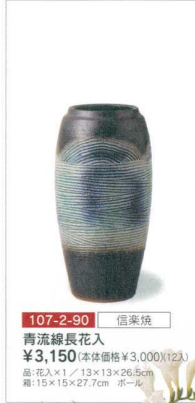

Catalogue No.
20172-107

信楽焼 | 産地別ギフト

107-1-90 信楽焼
ゆず肌長花入
¥2,940(本体価格¥2,800)(12入)
品:花入×1 / 13×13×26.5cm
箱:15×15×27.7cm ポール

107-2-90 信楽焼
清流線長花入
¥3,150(本体価格¥3,000)(12入)
品:花入×1 / 13×13×26.5cm
箱:15×15×27.7cm ポール

107-3-90 信楽焼
茶化粧長花入
¥3,150(本体価格¥3,000)(12入)
品:花入×1 / 13×13×26.5cm
箱:15×15×27.7cm ポール

107-4-90 信楽焼
焼花彫長花入
¥3,675(本体価格¥3,500)(12入)
品:花入×1 / 14×14×30cm
箱:15×15×31.5cm ポール

107-5-90 信楽焼
青窯変小花長花入
¥3,990(本体価格¥3,800)(12入)
品:花入×1 / 14×14×30cm
箱:15×15×31.5cm ポール

107-6-90 信楽焼
すみ吹長花入
¥3,990(本体価格¥3,800)(12入)
品:花入×1 / 14×14×30cm
箱:15×15×31.5cm ポール

107-7-90 信楽焼
花絵長花入
¥5,250(本体価格¥5,000)(8入)
品:花入×1 / 14×14×29cm
箱:15×15×31.5cm ポール

107-8-90 信楽焼
茶化粧壺長花入
¥5,250(本体価格¥5,000)(8入)
品:花入×1 / 17.5×17.5×28cm
箱:19×19×29.3cm ポール