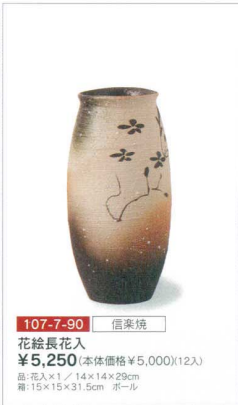

Catalogue No.
20172-107

信楽焼 | 産地別ギフト

107-1-90 信楽焼
ゆず肌長花入
¥2,940(本体価格¥2,800)(12入)
品:花入×1 / 13×13×26.5cm
箱:15×15×27.7cm ポール

107-2-90 信楽焼
清流線長花入
¥3,150(本体価格¥3,000)(12入)
品:花入×1 / 13×13×26.5cm
箱:15×15×27.7cm ポール

107-3-90 信楽焼
茶化粧長花入
¥3,150(本体価格¥3,000)(12入)
品:花入×1 / 13×13×26.5cm
箱:15×15×27.7cm ポール

107-4-90 信楽焼
焼花彫長花入
¥3,675(本体価格¥3,500)(12入)
品:花入×1 / 14×14×30cm
箱:15×15×31.5cm ポール

107-5-90 信楽焼
青窯変小花長花入
¥3,990(本体価格¥3,800)(12入)
品:花入×1 / 14×14×30cm
箱:15×15×31.5cm ポール

107-6-90 信楽焼
すみ吹長花入
¥3,990(本体価格¥3,800)(12入)
品:花入×1 / 14×14×30cm
箱:15×15×31.5cm ポール

107-7-90 信楽焼
花絵長花入
¥5,250(本体価格¥5,000)(8入)
品:花入×1 / 14×14×29cm
箱:15×15×31.5cm ポール

107-8-90 信楽焼
茶化粧壺長花入
¥5,250(本体価格¥5,000)(8入)
品:花入×1 / 17.5×17.5×28cm
箱:19×19×29.3cm ポール