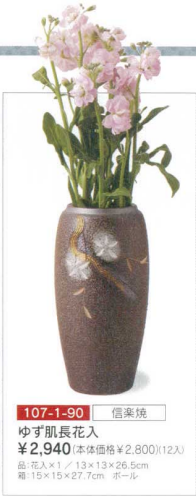

Catalogue No.
20172-107

信楽焼 | 産地別ギフト

107-1-90 信楽焼
ゆず肌長花入
¥2,940(本体価格¥2,800)(12入)
品:花入×1 / 13×13×26.5cm
箱:15×15×27.7cm ポール

107-2-90 信楽焼
清流線長花入
¥3,150(本体価格¥3,000)(12入)
品:花入×1 / 13×13×26.5cm
箱:15×15×27.7cm ポール

107-3-90 信楽焼
茶化粧長花入
¥3,150(本体価格¥3,000)(12入)
品:花入×1 / 13×13×26.5cm
箱:15×15×27.7cm ポール

107-4-90 信楽焼
焼花彫長花入
¥3,675(本体価格¥3,500)(12入)
品:花入×1 / 14×14×30cm
箱:15×15×31.5cm ポール

107-5-90 信楽焼
青窯変小花長花入
¥3,990(本体価格¥3,800)(12入)
品:花入×1 / 14×14×30cm
箱:15×15×31.5cm ポール

107-6-90 信楽焼
すみ吹長花入
¥3,990(本体価格¥3,800)(12入)
品:花入×1 / 14×14×30cm
箱:15×15×31.5cm ポール

107-7-90 信楽焼
花絵長花入
¥5,250(本体価格¥5,000)(8入)
品:花入×1 / 14×14×29cm
箱:15×15×31.5cm ポール

107-8-90 信楽焼
茶化粧壺長花入
¥5,250(本体価格¥5,000)(8入)
品:花入×1 / 17.5×17.5×28cm
箱:19×19×29.3cm ポール