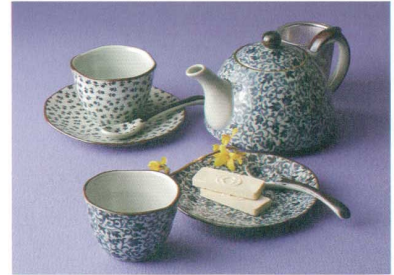

Catalogue No.
20172-17

匠の贈り物

17-1-76 古染青花7.0鉢 ¥3,150 (本体価格¥3,000)(20入)
瀬戸焼 高:7.0cm×1 / φ20.5×7cm
箱:24×24×8cm 北

17-2-29 市田ひろみ藍染絵変り 深皿トリオ ¥3,465 (10入)
美濃焼 高:皿×3 / φ20.5×4cm、レンジ皿×3 / φ21×2.5cm (本体価格¥3,300)
箱:22×22×13cm 北

17-3-76 古染青花長皿揃 ¥3,150 (本体価格¥3,000)(16入)
瀬戸焼 高:長皿×5 / φ21×10.8cm
箱:22.5×12.5×9cm 北

17-4-43 美濃焼 染工房 銘々皿揃 ¥2,310 (本体価格¥2,200)(18入)
高:皿×5 / 16.5×11×2cm
箱:24.5×37.5×5cm 南-北

17-5-96 古染半月皿&小湯呑 ¥4,830 (20入)
有田焼 高:湯呑×5 / φ6.5×6.5cm (本体価格¥4,600)
半月皿×5 / 8.7×11×2.5cm
箱:17×26×8cm 北