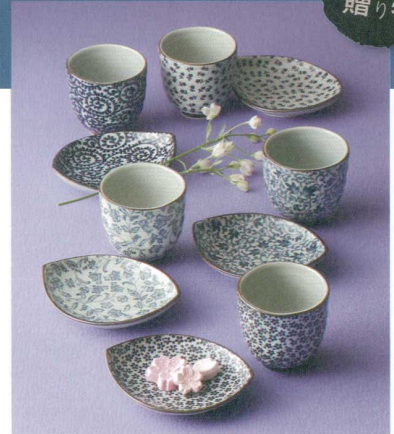

Catalogue No.
20172-17

匠の贈り物

17-1-76 古染青花7.0鉢 ¥3,150 (本体価格¥3,000)(20入)
瀬戸焼 高:7.0cm×1 / φ20.5×7cm
箱:24×24×8cm 北

17-2-29 市田ひろみ藍染絵変り 深皿トリオ ¥3,465 (10入)
美濃焼 高:皿×3 / φ20.5×4cm、レンジ皿×3 / φ21×2.5cm (本体価格¥3,300)
箱:22×22×13cm 北

17-3-76 古染青花長皿揃 ¥3,150 (本体価格¥3,000)(16入)
瀬戸焼 高:長皿×5 / φ21×10.8cm
箱:22.5×12.5×9cm 北

17-4-43 美濃焼 染工房 銘々皿揃 ¥2,310 (本体価格¥2,200)(18入)
高:皿×5 / 16.5×11×2cm
箱:24.5×37.5×5cm 南-北

17-5-96 古染半月皿&小湯呑 ¥4,830 (20入)
有田焼 高:湯呑×5 / φ6.5×6.5cm (本体価格¥4,600)
半月皿×5 / 8.7×11×2.5cm
箱:17×26×8cm 北