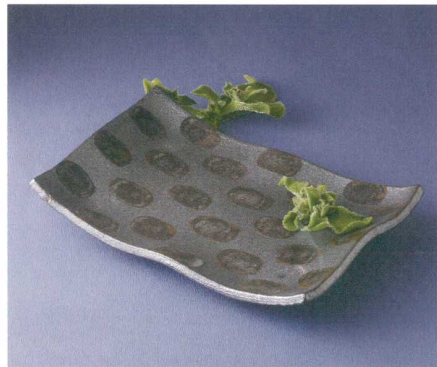

Catalogue No.
20172-23

匠
の
贈り物

23-1-73 黒結晶舟型盛鉢 ¥3,360 (本体価格¥3,200)(16入)
瀬戸焼 高: 盛鉢×1 / 35.5×14×4cm
箱: 37.5×15.5×5.4cm 貼箱

23-2-22 灰釉格子尺盛込皿 ¥8,400 (5入)
美濃焼 高: 盛込皿×1 / 31×33×6cm
箱: 33×33×6cm 貼箱

23-3-73 織部ライン舟型盛鉢 ¥3,360 (本体価格¥3,200)(16入)
瀬戸焼 高: 盛鉢×1 / 35.5×14×4cm
箱: 37.5×15.5×5.4cm 貼箱

23-4-11 美濃焼
うるし風錆淵正角皿 ¥4,725 (本体価格¥4,500)(20入)
高: 正角皿×1 / 25×25×3cm
箱: 26.5×26.5×5.5cm 貼箱

23-5-73 黒結晶四ツ足大皿 ¥3,465 (本体価格¥3,300)(16入)
瀬戸焼 高: 大皿×1 / 29×18.5×4cm
箱: 30×20×4.8cm 貼箱

23-6-43 美濃焼
半右エ門窯いぶし角大皿 ¥4,200 (16入)
高: 角大皿×1 / 23.4×23.4×5cm
箱: 25.2×25.2×5.5cm 木